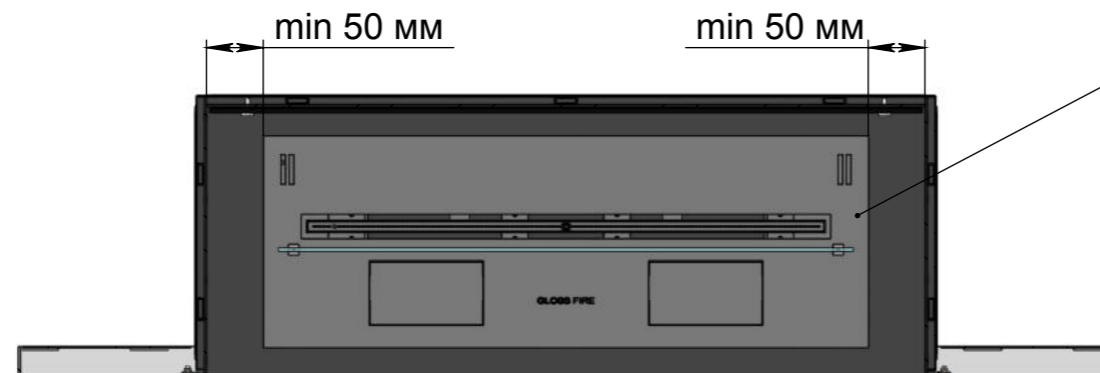

Вид спереди

Варианты исполнения рамки:
 - объёмная белая;
 - объёмная нержавеющая и белая.

Вид с торца

Глубина камина зависит от вида ТБ:
 - Алайд - 196 мм;
 - Марапи, Катмай, Васат - 296 мм;
 - Далекс, Слайдер - 326 мм.

← Размер зависит от длины ТБ →

175 мм, 134,5 мм, 56 мм, 43,5 мм*

122мм, 216мм, 246мм, 250мм**

* Размер зависит от вида ТБ:
 - Алайд - 43,5 мм;
 - Марапи, Катмай, Васат - 56 мм;
 - Слайдер - 134,5 мм;
 - Далекс - 175 мм.

** Размер зависит от вида ТБ:
 - Алайд - 122 мм;
 - Марапи, Катмай, Васат - 216 мм;
 - Слайдер - 250 мм;
 - Далекс - 246 мм.

A-A (1 : 10)

Варианты топливных блоков:
 - Алайд;
 - Марапи;
 - Катмай;
 - Васат;
 - Слайдер;
 - Далекс.