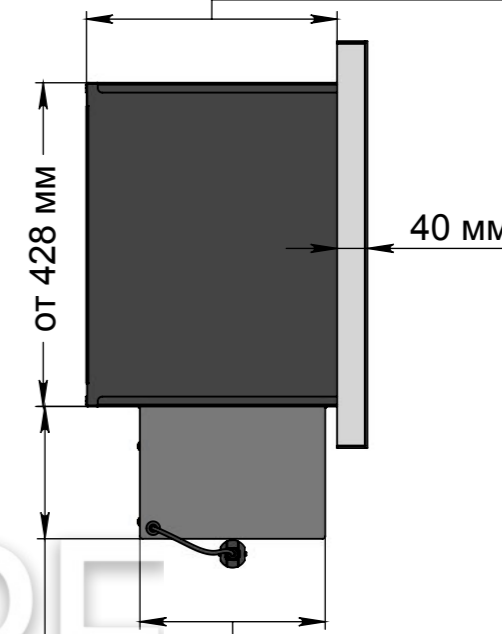

Вид спереди

Варианты исполнения рамки:
 - объёмная белая;
 - объёмная нержавеющая и белая.

Вид с торца

Глубина камина зависит от вида ТБ:
 - Алайд - 196 мм;
 - Марапи, Катмай, Васат - 296 мм;
 - Далекс, Слайдер - 326 мм.

← Размер зависит от длины ТБ →

175 мм, 134,5 мм, 56 мм, 43,5 мм*

122мм, 216мм, 246мм, 250мм**

* Размер зависит от вида ТБ:
 - Алайд - 43,5 мм;
 - Марапи, Катмай, Васат - 56 мм;
 - Слайдер - 134,5 мм;
 - Далекс - 175 мм.

** Размер зависит от вида ТБ:
 - Алайд - 122 мм;
 - Марапи, Катмай, Васат - 216 мм;
 - Слайдер - 250 мм;
 - Далекс - 246 мм.

A-A (1 : 10)

Варианты топливных блоков:
 - Алайд;
 - Марапи;
 - Катмай;
 - Васат;
 - Слайдер;
 - Далекс.