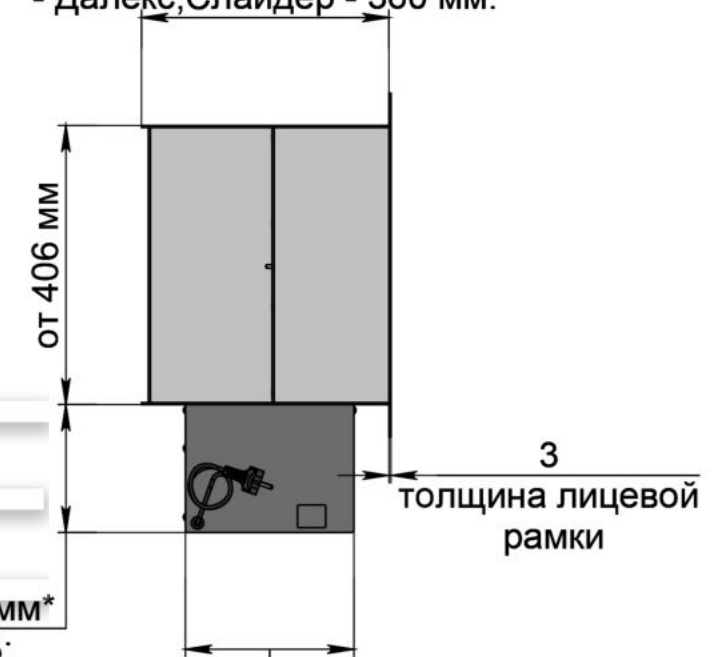

Вид спереди

Вид с торца

Глубина камина зависит от вида ТБ:
 - Алайд Style - 230 мм;
 - Марапи, Катмай, Васат - 330 мм;
 - Далекс, Слайдер - 360 мм.

Варианты исполнения рамки:

- плоская чёрная;
- плоская нержавеющая;
- объёмная чёрная;
- объёмная нержавеющая;
- под заказ;
- без рамки.

56 мм, 68,5 мм, 147 мм, 186 мм*

* Размер зависит от вида ТБ:

- Алайд - 56 мм;
- Марапи, Катмай, Васат - 68,5 мм;
- Слайдер - 147 мм;
- Далекс - 186 мм.

122 мм, 216 мм, 246 мм, 250 мм**

** Размер зависит от вида ТБ: