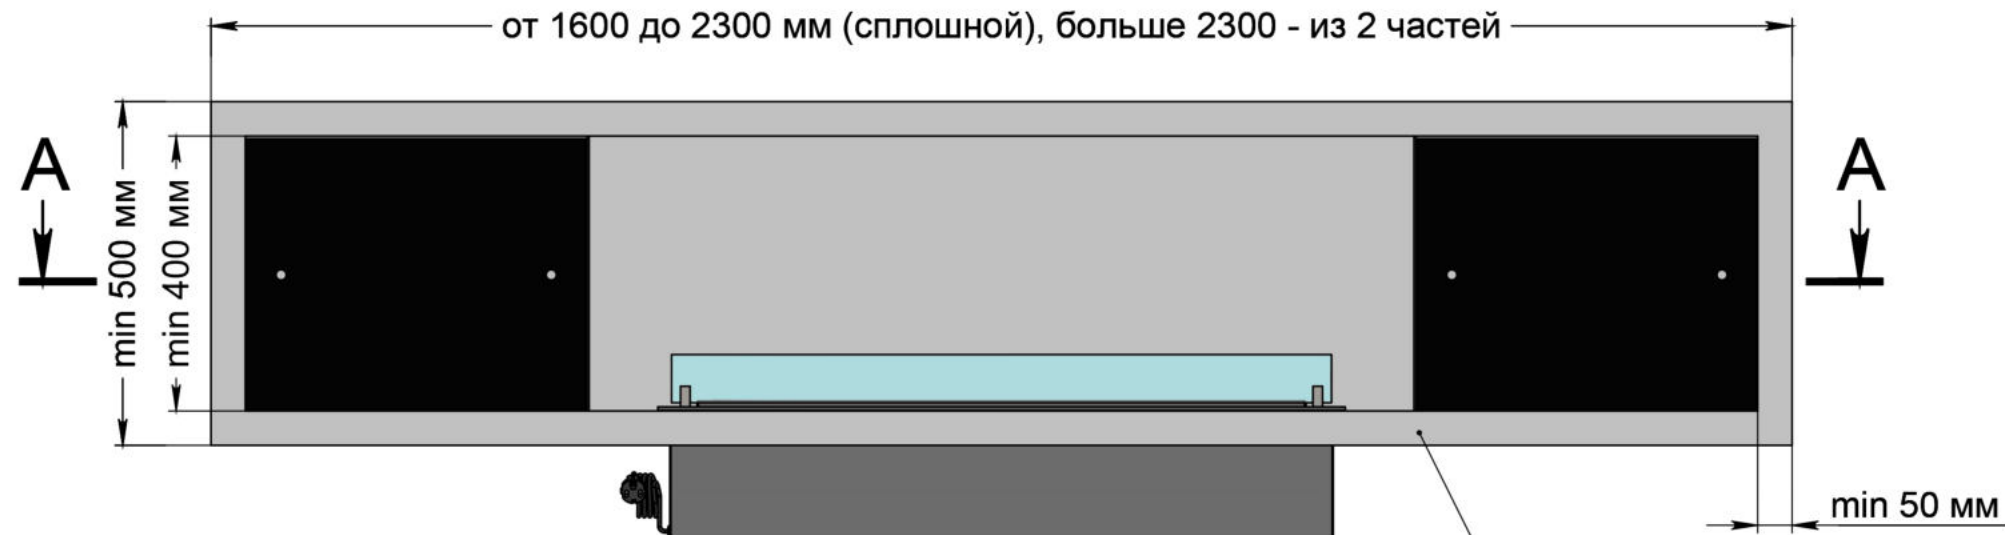

Вид спереди

Вид с торца

Глубина камина зависит от вида ТБ:
 - Алайд Style - 230 мм;
 - Марапи, Катмай, Васат - 330 мм;
 - Далекс, Слайдер - 360 мм.

Варианты исполнения рамки:

- плоская чёрная;
- плоская нержавеющая;
- объёмная чёрная;
- объёмная нержавеющая;
- под заказ;
- без рамки.

56 мм, 68,5 мм, 147 мм, 186 мм*

* Размер зависит от вида ТБ:

- Алайд - 56 мм;
- Марапи, Катмай, Васат - 68,5 мм;
- Слайдер - 147 мм;
- Далекс - 186 мм.

122 мм, 216 мм, 246 мм, 250 мм**

** Размер зависит от вида ТБ:

- Алайд - 122 мм;
- Марапи, Катмай, Васат - 216 мм;
- Слайдер - 250 мм;
- Далекс - 246 мм.

A-A (1 : 11)

Варианты топливных блоков:

- Алайд;
- Марапи;
- Катмай;
- Васат;
- Слайдер;
- Далекс.

Инв. № подл.	Подп. и дата
Взам. инв. №	Инв. № дубл.
Подп. и дата	Подп. и дата