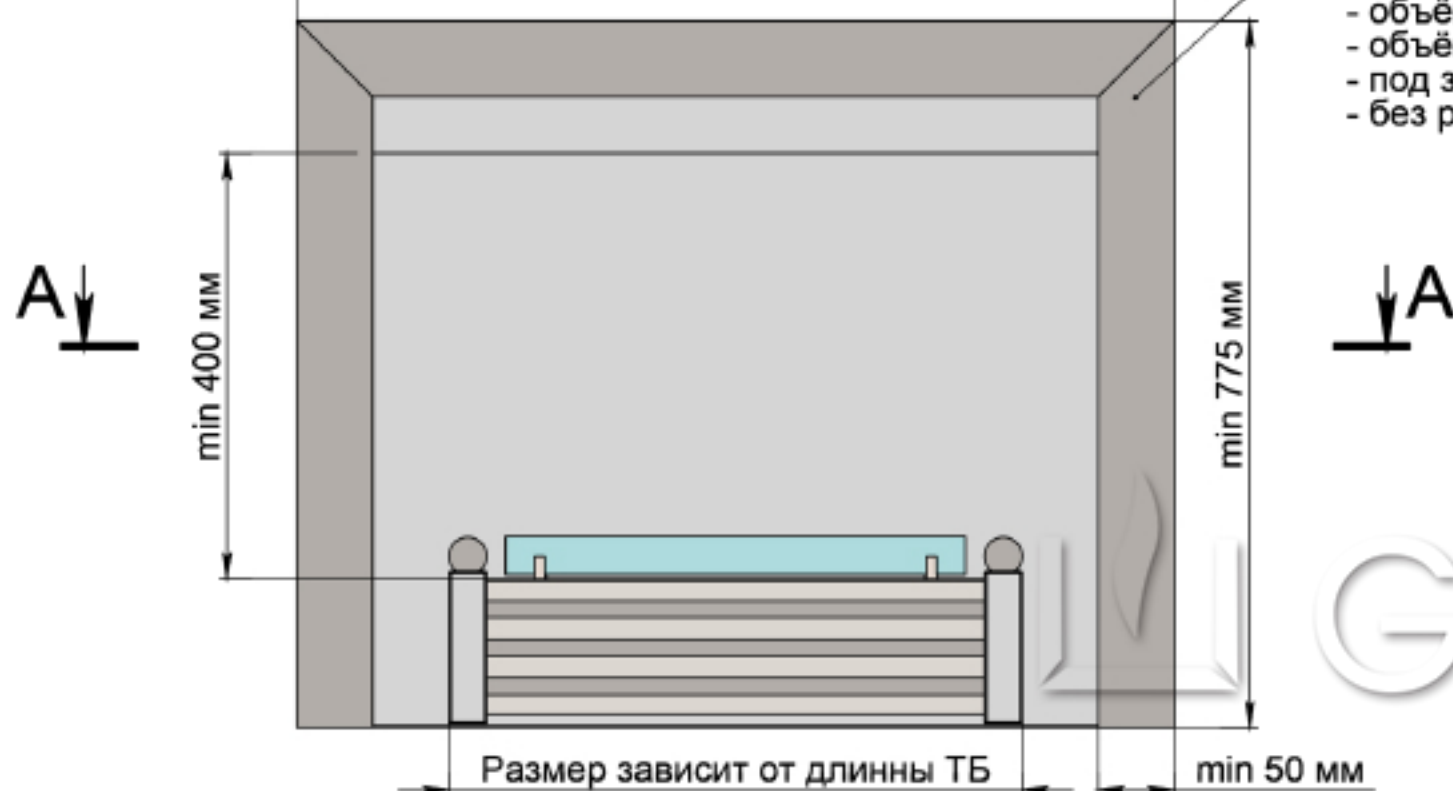

Вид спереди

от 800 до 2300 мм (сплошной), больше 2300 мм - из 2 частей

- Варианты исполнения рамки:
- плоская чёрная;
 - плоская нержавеющая;
 - объёмная чёрная;
 - объёмная нержавеющая;
 - под заказ;
 - без рамки.

Вид с торца

Глубина камина зависит от вида ТБ:

- Алаид - 280 мм;
- Марали, Катмай, Васат - 380 мм;
- Слайдер - 410 мм.

Размер зависит от длины ТБ min 50 мм

GLOSS FIRE

A-A (1 : 10)

- Варианты топливных блоков:
- Алаид;
 - Марали;
 - Катмай;
 - Васат;
 - Слайдер.

Вид сверху

Встраиваемый очаг может быть:

- Двустенный;
- Одностенный.

Изм.	Лист	№ докум.	Подп.	Дата

Расположение стекла на вертикальных креплениях внутри очага

Расположение стекла на ТБ

Инд. № подл.	Подп. и дата	Взам. инв. №	Инд. № дубл.	Подп. и дата