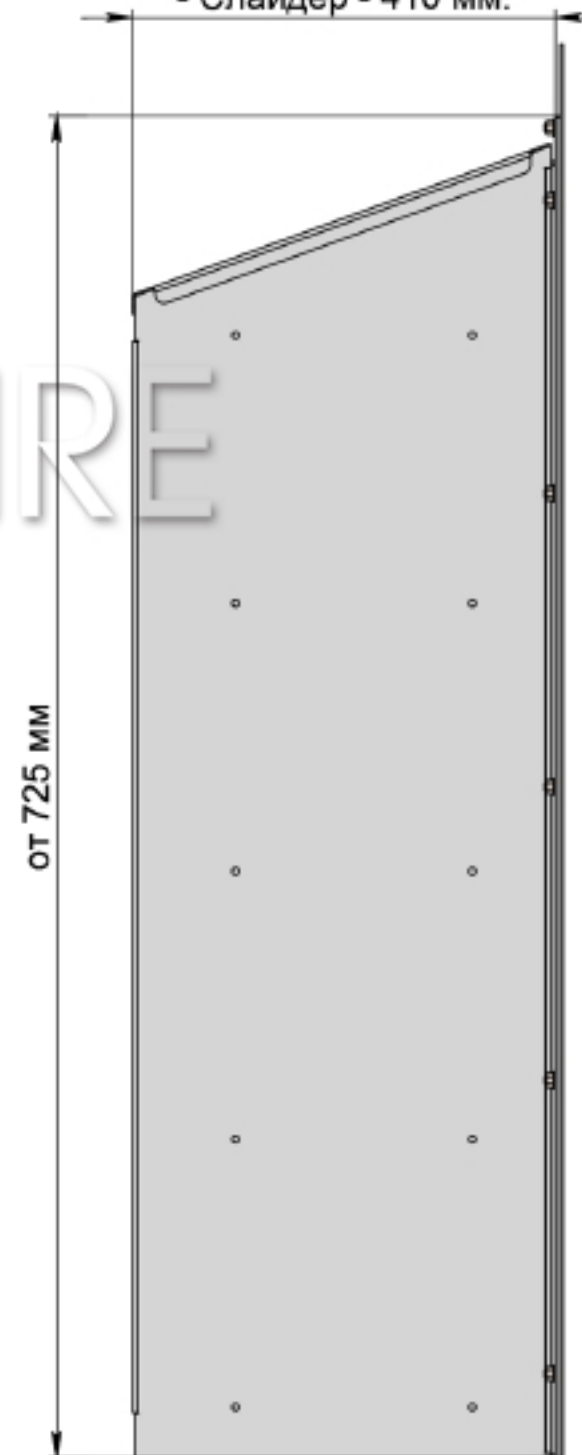

Вид спереди

от 800 до 2300 мм (сплошной), больше 2300 мм - из 2 частей

- Варианты исполнения рамки:
- плоская чёрная;
 - плоская нержавеющая;
 - объёмная чёрная;
 - объёмная нержавеющая;
 - под заказ;
 - без рамки.

Вид с торца

Глубина камина зависит от вида ТБ:

- Алаид - 280 мм;
- Марали, Катмай, Васат - 380 мм;
- Слайдер - 410 мм.

Размер зависит от длины ТБ min 50 мм

GLOSS FIRE

A-A (1 : 10)

- Варианты топливных блоков:
- Алаид;
 - Марали;
 - Катмай;
 - Васат;
 - Слайдер.

Вид сверху

Встраиваемый очаг может быть:

- Двустенный;
- Одностенный.

Изм.	Лист	№ докум.	Подп.	Дата

Расположение стекла на вертикальных креплениях внутри очага

Расположение стекла на ТБ

Инд. № подл.	Подп. и дата	Взам. инв. №	Инд. № дубл.	Подп. и дата