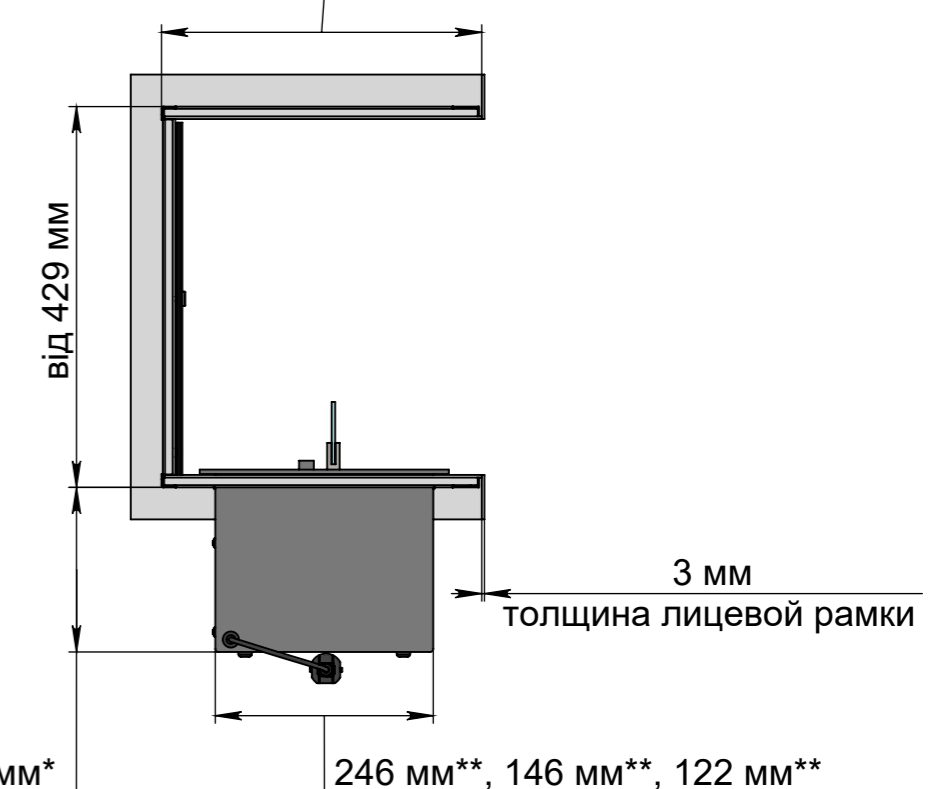

ВАРИАНТЫ ИСПОЛНЕНИЯ "ОЧАГ MS-APT.004 R"

Вид спереди

Вид с торца

Ширина зависит от биокамина:
 - Алайд Style - 230 мм;
 - Dalex, Dalex Plus, Dalex Touch,
 Dalex Decor - 360 мм;
 - Dalex Slim - 260 мм.

* Размер зависит от биокамина:
 - Алайд Style - 44 мм;
 - Dalex, Dalex Plus, Dalex Touch,
 Dalex Decor - 185 мм;
 - Dalex Slim - 205 мм.

**Размер зависит от биокамина:
 - Алайд Style - 122 мм;
 - Dalex, Dalex Plus, Dalex Touch,
 Dalex Decor - 246 мм;
 - Dalex Slim - 146 мм.

A-A

Варианты биокаминов:
 - Алайд Style;
 - Dalex;
 - Dalex Plus;
 - Dalex Touch;
 - Dalex Decor;
 - Dalex Slim.