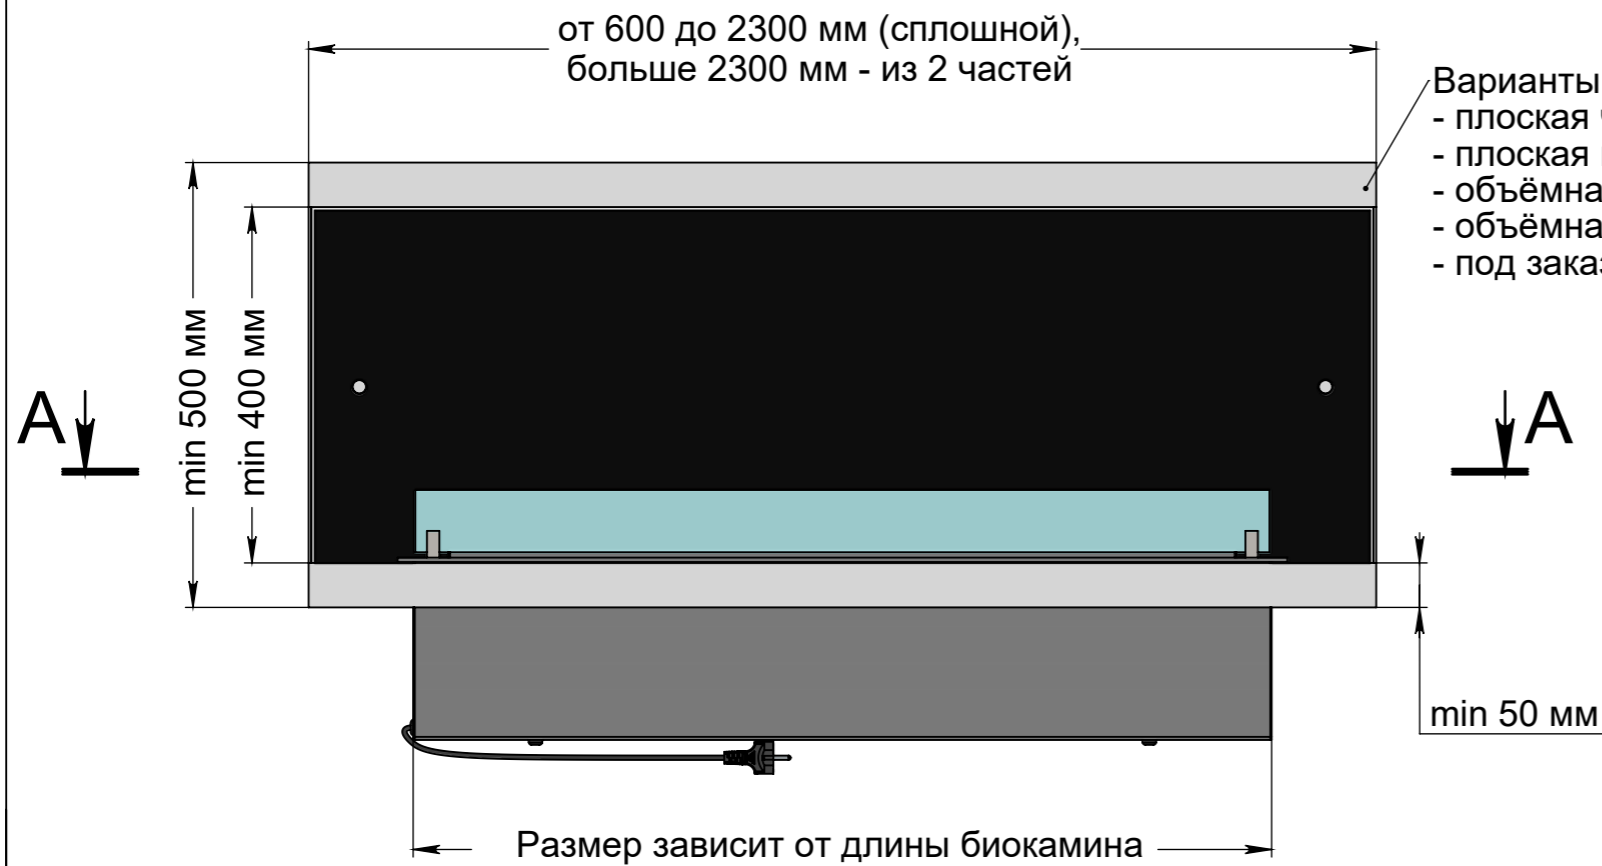

ВАРИАНТЫ ИСПОЛНЕНИЯ "ОЧАГ MS-APT.004 R"

Вид спереди

Вид с торца

Ширина зависит от биокамина:
 - Алайд Style - 230 мм;
 - Dalex, Dalex Plus, Dalex Touch,
 Dalex Decor - 360 мм;
 - Dalex Slim - 260 мм.

* Размер зависит от биокамина:
 - Алайд Style - 44 мм;
 - Dalex, Dalex Plus, Dalex Touch,
 Dalex Decor - 185 мм;
 - Dalex Slim - 205 мм.

**Размер зависит от биокамина:
 - Алайд Style - 122 мм;
 - Dalex, Dalex Plus, Dalex Touch,
 Dalex Decor - 246 мм;
 - Dalex Slim - 146 мм.

A-A

Варианты биокаминов:
 - Алайд Style;
 - Dalex;
 - Dalex Plus;
 - Dalex Touch;
 - Dalex Decor;
 - Dalex Slim.

Чёрное стекло на задней
панели корпуса, опционально

Два стекла на
биокаmine

Одно стекло на
биокаmine

Стекло на вертикальных
креплениях внутри корпуса