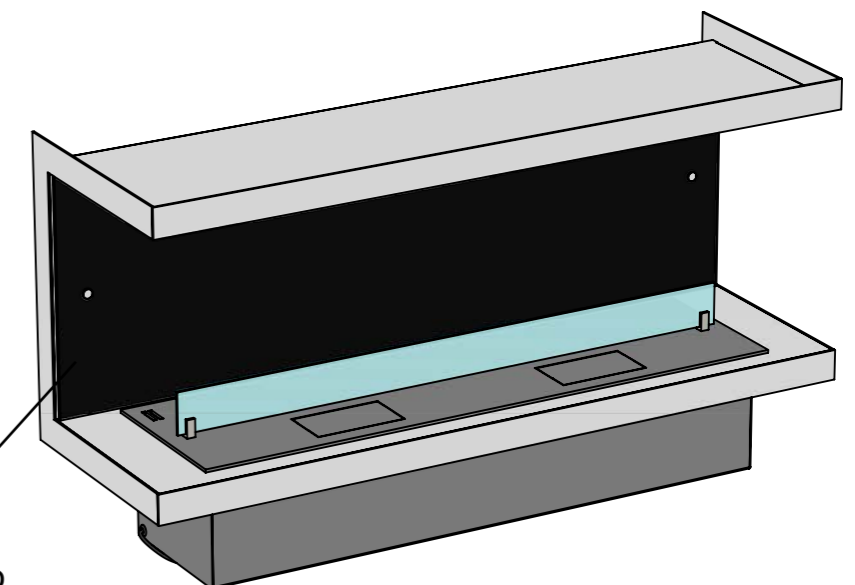

ВАРИАНТЫ ИСПОЛНЕНИЯ "ОЧАГ MS-APT.004 R"

Вид спереди

Вид с торца

Ширина зависит от биокамина:
 - Алайд Style - 230 мм;
 - Dalex, Dalex Plus, Dalex Touch,
 Dalex Decor - 360 мм;
 - Dalex Slim - 260 мм.

* Размер зависит от биокамина:
 - Алайд Style - 44 мм;
 - Dalex, Dalex Plus, Dalex Touch,
 Dalex Decor - 185 мм;
 - Dalex Slim - 205 мм.

**Размер зависит от биокамина:
 - Алайд Style - 122 мм;
 - Dalex, Dalex Plus, Dalex Touch,
 Dalex Decor - 246 мм;
 - Dalex Slim - 146 мм.

A-A

Варианты биокаминов:
 - Алайд Style;
 - Dalex;
 - Dalex Plus;
 - Dalex Touch;
 - Dalex Decor;
 - Dalex Slim.

Чёрное стекло на задней
панели корпуса, опционально

Два стекла на
биокаmine

Одно стекло на
биокаmine

Стекло на вертикальных
креплениях внутри корпуса