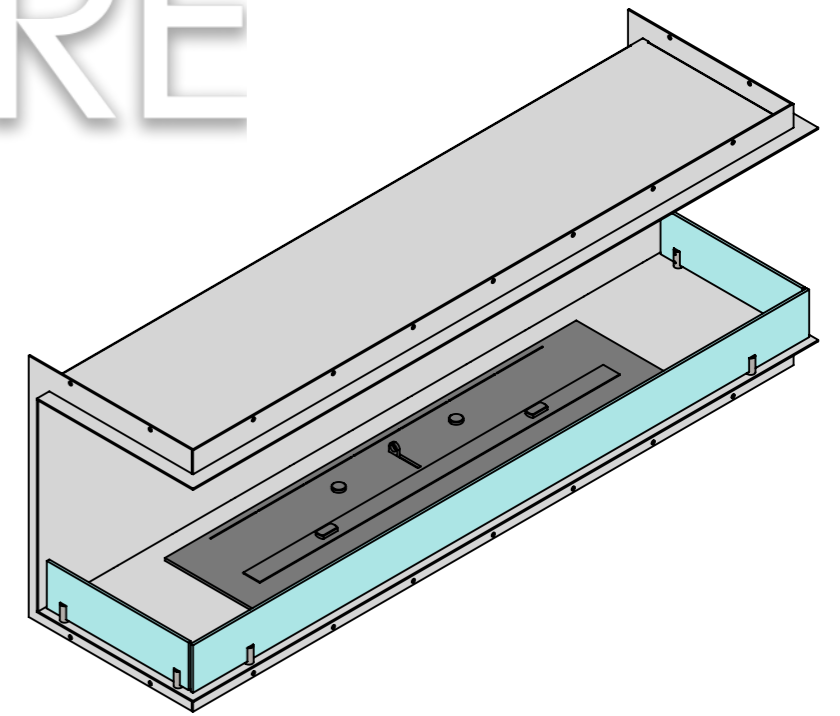

Вид спереди

Вид с торца

Глубина камина зависит от вида ТБ:  
 - Алаид - 230 мм;  
 - Марапи, Катмай, Васат - 330 мм;  
 - Далекс, Слайдер - 360 мм.

175 мм, 134,5 мм, 56 мм, 43,5 мм\*

\* Размер зависит от вида ТБ:  
 - Алаид - 43,5 мм;  
 - Марапи, Катмай, Васат - 56 мм;  
 - Слайдер - 134,5 мм;  
 - Далекс - 175 мм.

Расположение  
стекла на ТБ Слайдер

Расположение  
стекла на ТБ Далекс

Расположение стекла на вертикальных креплениях внутри очага возможна с ТБ:

- Алайд;
- Марапи;
- Катмай;
- Васат.

Инв. № подл.	Подп. и дата	Взам. инв. №	Инв. № дубл.	Подп. и дата