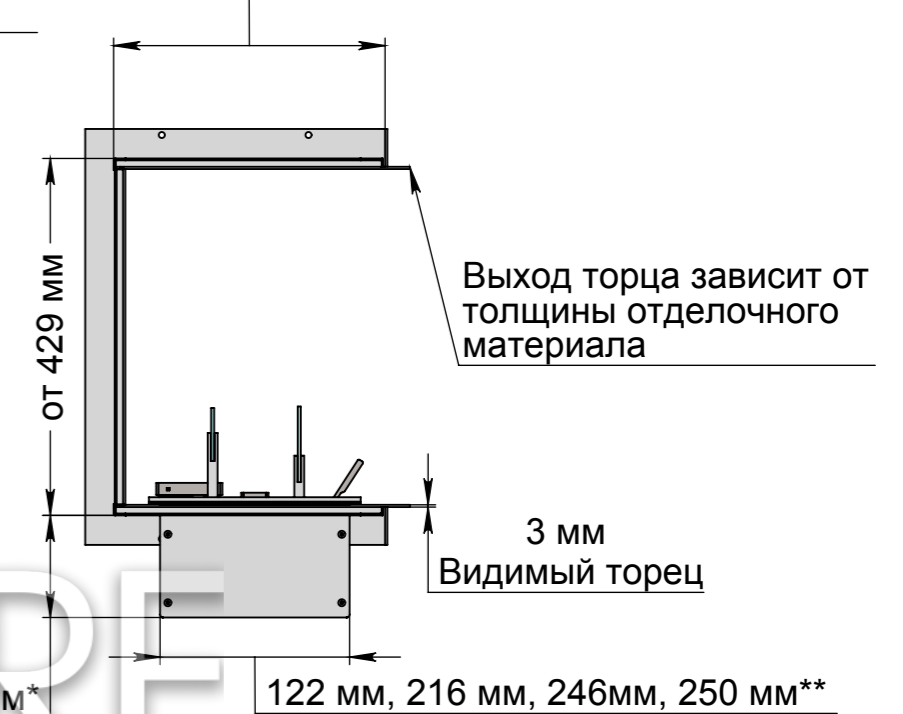

Вид спереди

Вид с торца

Глубина камина зависит от вида ТБ:  
 - Алаид - 230 мм;  
 - Марапи, Катмай, Васат - 330 мм;  
 - Далекс, Слайдер - 360 мм.

175 мм, 134,5 мм, 56 мм, 43,5 мм\*

\* Размер зависит от вида ТБ:  
 - Алаид - 43,5 мм;  
 - Марапи, Катмай, Васат - 56 мм;  
 - Слайдер - 134,5 мм;  
 - Далекс - 175 мм.

\*\* Размер зависит от вида ТБ:  
 - Алаид - 122 мм;  
 - Марапи, Катмай, Васат - 216 мм;  
 - Слайдер - 250 мм;  
 - Далекс - 246 мм.

A-A (1 : 10)

Инд. № подл.	Подп. и дата
Взам. инв. №	Инд. № дубл.
Подп. и дата	Подп. и дата