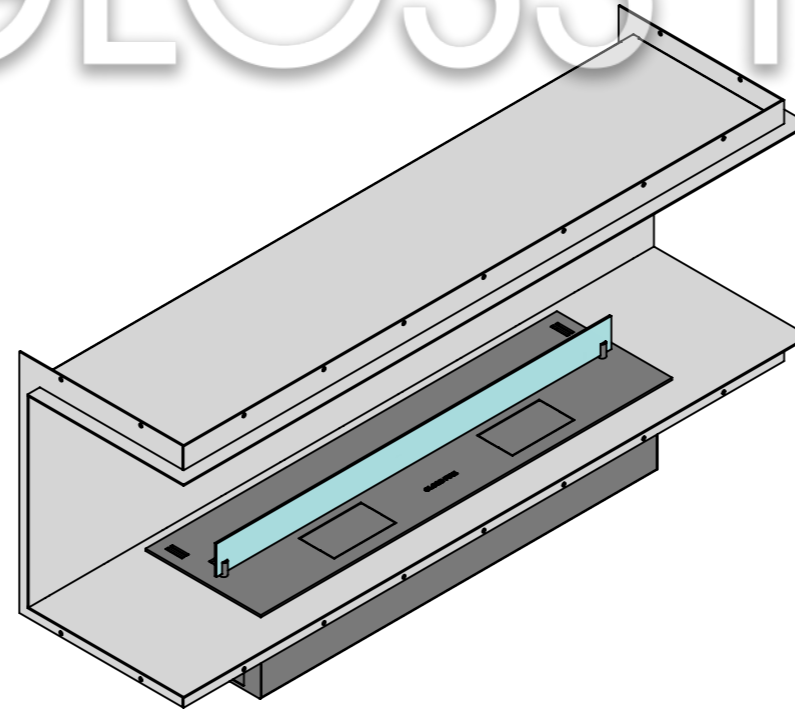

Вид спереди

Вид с торца

Глубина камина зависит от вида ТБ:  
 - Алаид - 230 мм;  
 - Марапи, Катмай, Васат - 330 мм;  
 - Далекс, Слайдер - 360 мм.

175 мм, 134,5 мм, 56 мм, 43,5 мм\*

\* Размер зависит от вида ТБ:  
 - Алаид - 43,5 мм;  
 - Марапи, Катмай, Васат - 56 мм;  
 - Слайдер - 134,5 мм;  
 - Далекс - 175 мм.

Расположение  
стекла на ТБ Слайдер

Расположение  
стекла на ТБ Далекс

Расположение стекла на вертикальных креплениях внутри очага возможна с ТБ:

- Алайд;
- Марапи;
- Катмай;
- Васат.

Инв. № подл.	Подп. и дата	Взам. инв. №	Инв. № дубл.	Подп. и дата