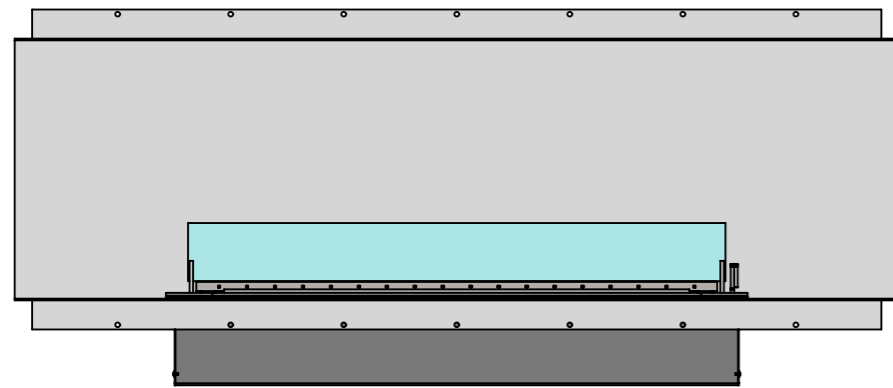

Вид спереди

Вид с торца

Глубина камина зависит от вида ТБ:  
 - Алаид - 230 мм;  
 - Марапи, Катмай, Васат - 330 мм;  
 - Далекс, Слайдер - 360 мм.

175 мм, 134,5 мм, 56 мм, 43,5 мм\*

\* Размер зависит от вида ТБ:  
 - Алаид - 43,5 мм;  
 - Марапи, Катмай, Васат - 56 мм;  
 - Слайдер - 134,5 мм;  
 - Далекс - 175 мм.

\*\* Размер зависит от вида ТБ:  
 - Алаид - 122 мм;  
 - Марапи, Катмай, Васат - 216 мм;  
 - Слайдер - 250 мм;  
 - Далекс - 246 мм.

A-A (1 : 10)

Инд. № подл.	Подп. и дата
Взам. инв. №	Инд. № дубл.
Подп. и дата	Подп. и дата

Расположение  
стекла на ТБ Слайдер

Расположение  
стекла на ТБ Далекс

Расположение стекла на вертикальных креплениях внутри очага возможна с ТБ:

- Алайд;
- Марапи;
- Катмай;
- Васат.

Инв. № подл.	Подп. и дата	Взам. инв. №	Инв. № дубл.	Подп. и дата