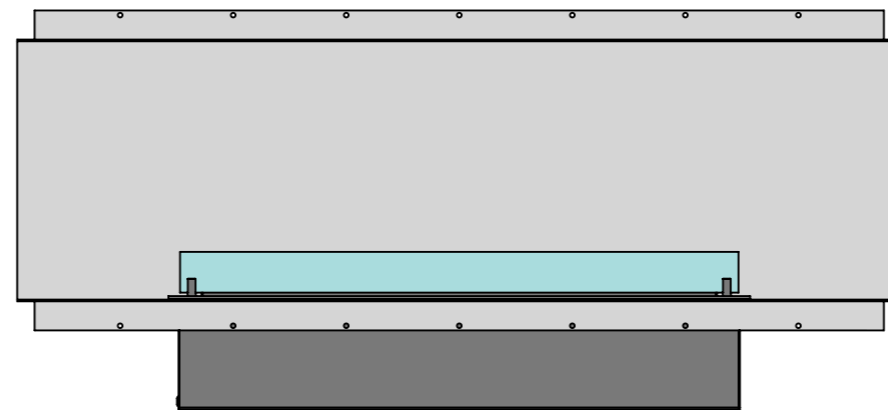

Вид спереди

Вид с торца

Глубина камина зависит от вида ТБ:  
 - Алаид - 230 мм;  
 - Марапи, Катмай, Васат - 330 мм;  
 - Далекс, Слайдер - 360 мм.

175 мм, 134,5 мм, 56 мм, 43,5 мм\*

\* Размер зависит от вида ТБ:  
 - Алаид - 43,5 мм;  
 - Марапи, Катмай, Васат - 56 мм;  
 - Слайдер - 134,5 мм;  
 - Далекс - 175 мм.

\*\* Размер зависит от вида ТБ:  
 - Алаид - 122 мм;  
 - Марапи, Катмай, Васат - 216 мм;  
 - Слайдер - 250 мм;  
 - Далекс - 246 мм.

A-A (1 : 10)

Инд. № подл.	Подп. и дата
Взам. инв. №	Инд. № дубл.
Подп. и дата	Подп. и дата

Расположение  
стекла на ТБ Слайдер

Расположение  
стекла на ТБ Далекс

Расположение стекла на вертикальных креплениях внутри очага возможна с ТБ:

- Алайд;
- Марапи;
- Катмай;
- Васат.

Инв. № подл.	Подп. и дата	Взам. инв. №	Инв. № дубл.	Подп. и дата