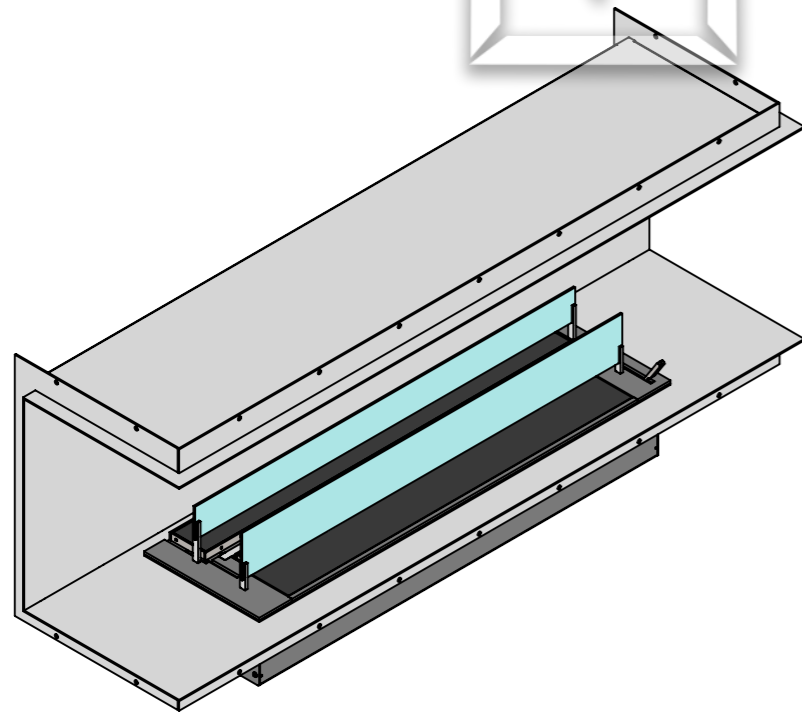

Вид спереди

Вид с торца

Глубина камина зависит от вида ТБ:  
 - Алаид - 230 мм;  
 - Марапи, Катмай, Васат - 330 мм;  
 - Далекс, Слайдер - 360 мм.

175 мм, 134,5 мм, 56 мм, 43,5 мм\*

\* Размер зависит от вида ТБ:  
 - Алаид - 43,5 мм;  
 - Марапи, Катмай, Васат - 56 мм;  
 - Слайдер - 134,5 мм;  
 - Далекс - 175 мм.

Расположение  
стекла на ТБ Слайдер

Расположение  
стекла на ТБ Далекс

Расположение стекла на вертикальных креплениях внутри очага возможна с ТБ:

- Алайд;
- Марапи;
- Катмай;
- Васат.

Инв. № подл.	Подп. и дата	Взам. инв. №	Инв. № дубл.	Подп. и дата