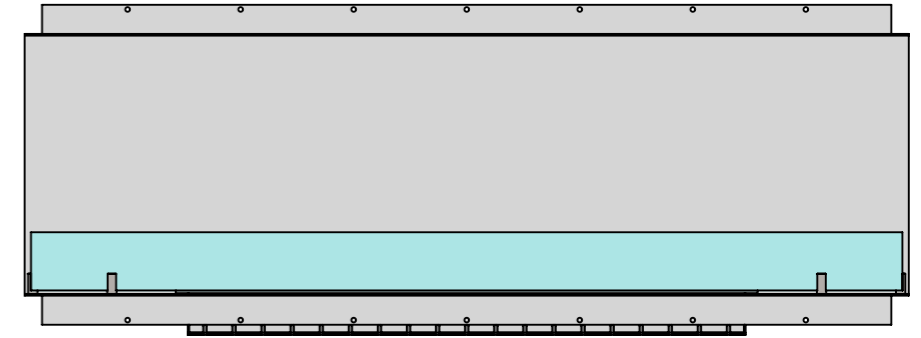

Вид спереди

Вид с торца

Глубина камина зависит от вида ТБ:  
 - Алаид - 230 мм;  
 - Марапи, Катмай, Васат - 330 мм;  
 - Далекс, Слайдер - 360 мм.

175 мм, 134,5 мм, 56 мм, 43,5 мм\*

\* Размер зависит от вида ТБ:  
 - Алаид - 43,5 мм;  
 - Марапи, Катмай, Васат - 56 мм;  
 - Слайдер - 134,5 мм;  
 - Далекс - 175 мм.

Расположение  
стекла на ТБ Слайдер

Расположение  
стекла на ТБ Далекс

Расположение стекла на вертикальных креплениях внутри очага возможна с ТБ:

- Алайд;
- Марапи;
- Катмай;
- Васат.

Инв. № подл.	Подп. и дата	Взам. инв. №	Инв. № дубл.	Подп. и дата