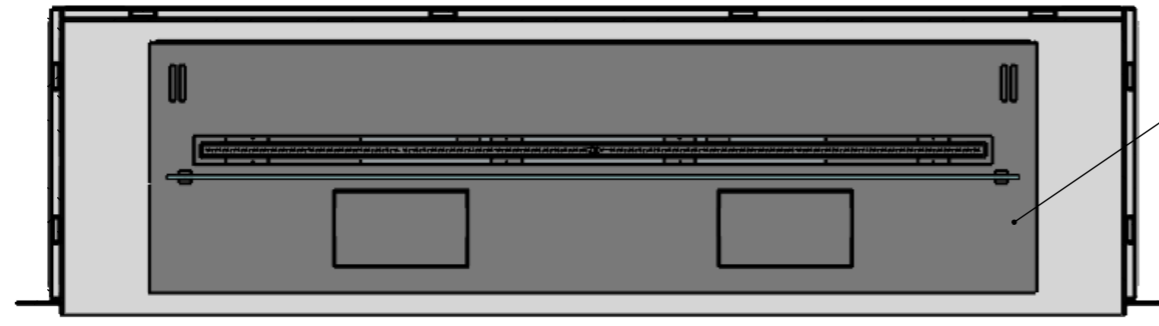

Варианты биокаминов:
- Dalex
- Dalex Plus
- Dalex Touch
- Dalex Décor
- Dalex Slim
- Алаид Style
- Slider glass