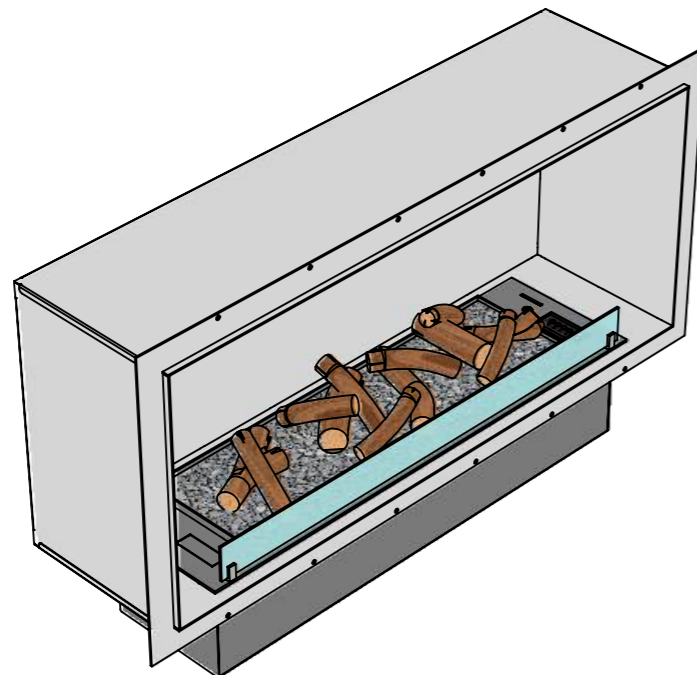

ВАРИАНТЫ ИСПОЛНЕНИЯ "ОЧАГ MS-АРТ.001 BR"

Ширина зависит от биокамина:
 - Dalex, Dalex Plus, Dalex Touch,
 Dalex Décor, Slider glass - 360мм
 - Dalex Slim - 260мм
 - Алаид Style - 230 мм

185мм, 205мм, 44мм, 135мм*

* Размер зависит от биокамина:
 - Dalex, Dalex Plus,
 Dalex Touch, Dalex Décor- 185мм;
 - Dalex Slim - 205мм.
 - Алаид Style - 44 мм
 - Slider glass - 135 мм

246мм, 146мм, 122мм, 250мм**

**Размер зависит от биокамина
 - Dalex, Dalex Plus,
 Dalex Touch, Dalex Décor - 246мм;
 - Dalex Slim - 146мм.
 - Алаид Style - 122 мм
 - Slider glass - 250 мм

A-A

Варианты биокаминов:
 - Dalex
 - Dalex Plus
 - Dalex Touch
 - Dalex Décor
 - Dalex Slim
 - Алаид Style
 - Slider glass

ВАРИАНТЫ ИСПОЛНЕНИЯ "ОЧАГ MS-АРТ.001 BR"

Комплектация корпуса биокамином
DALEX, DALEX Plus

Комплектация корпуса биокамином
DALEX Touch

Комплектация корпуса биокамином
DALEX Décor

Комплектация корпуса биокамином
DALEX Slim