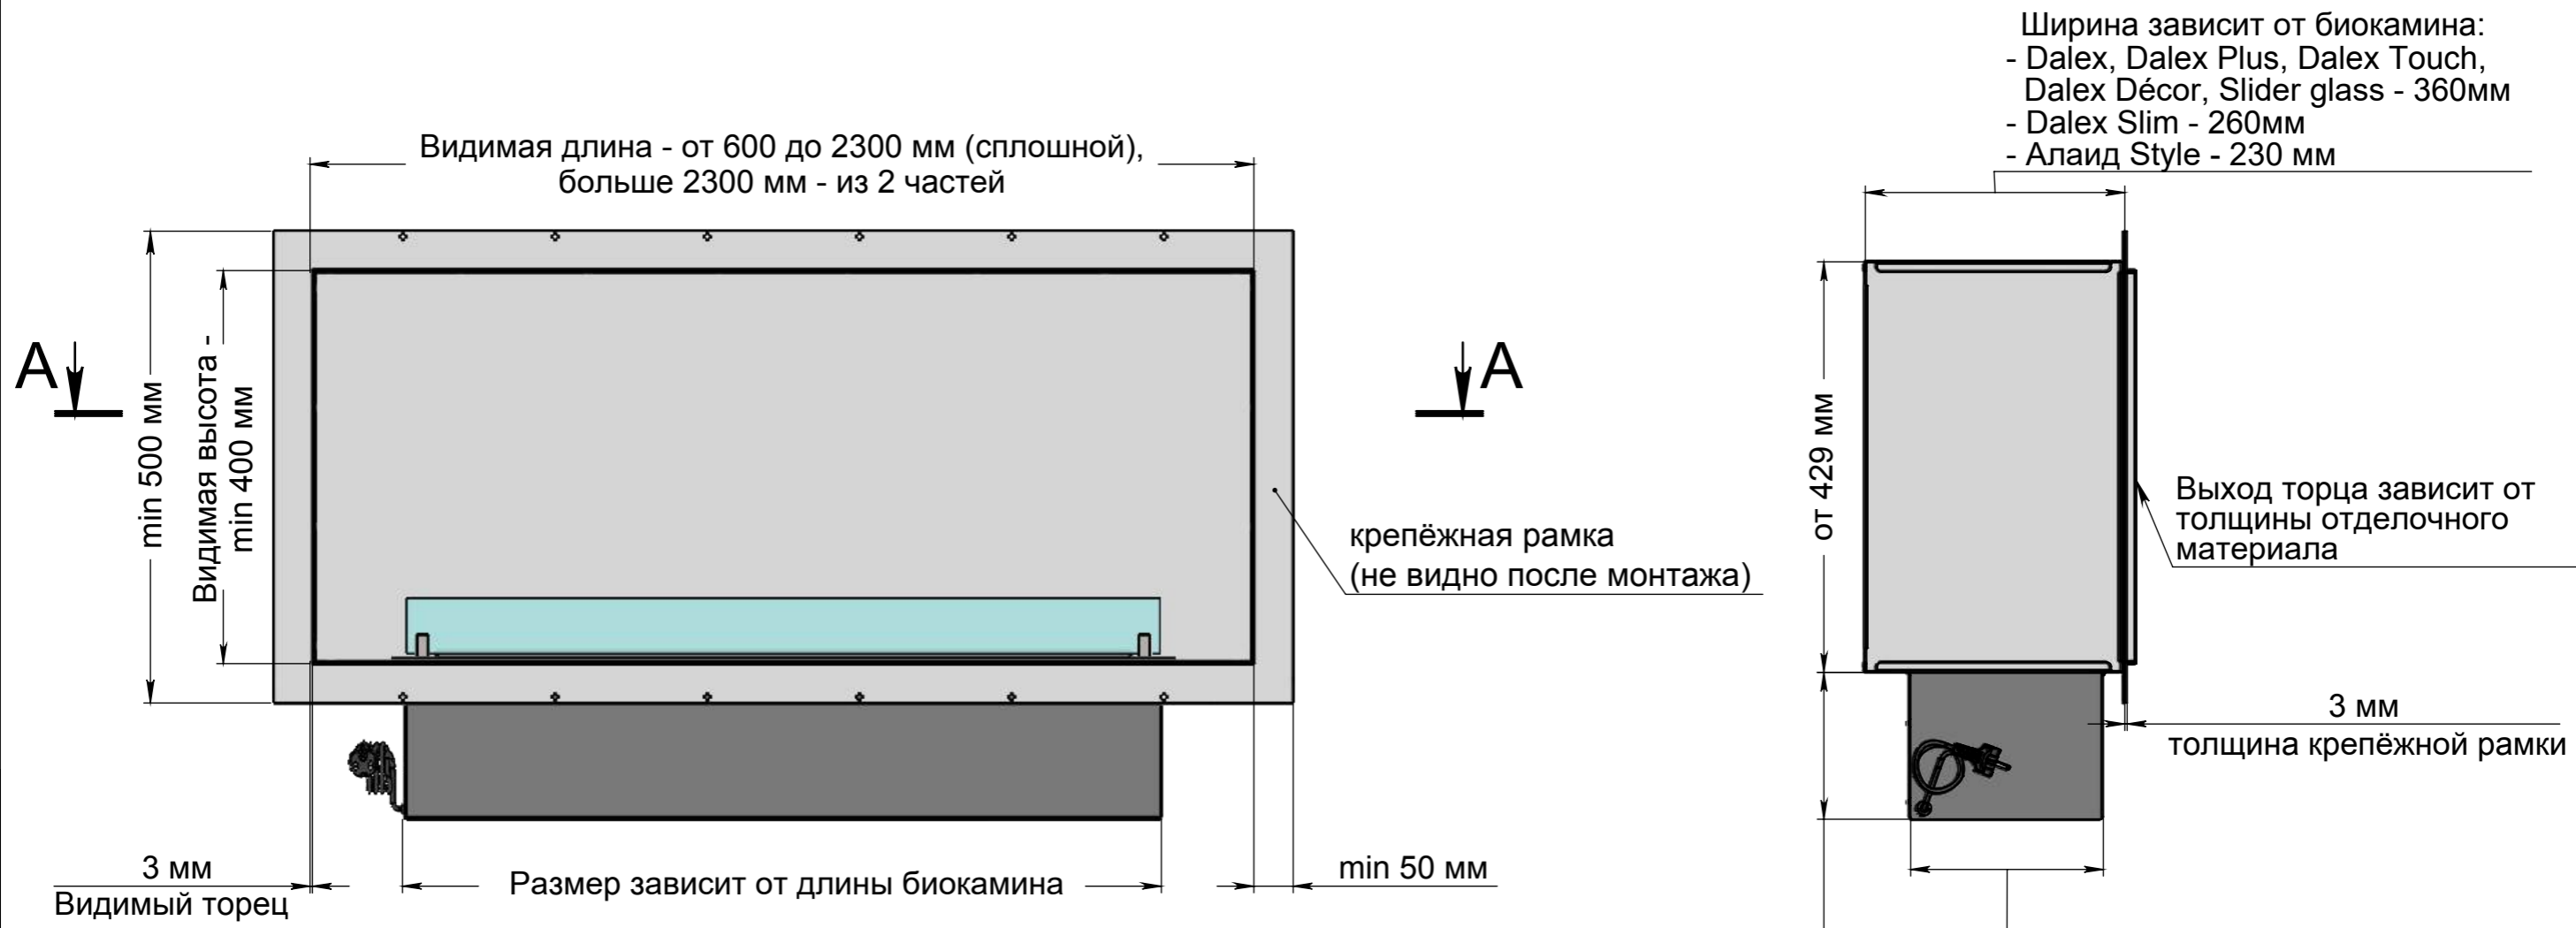

ВАРИАНТЫ ИСПОЛНЕНИЯ "ОЧАГ MS-АРТ.001 BR"

Ширина зависит от биокамина:
 - Dalex, Dalex Plus, Dalex Touch,
 Dalex Décor, Slider glass - 360мм
 - Dalex Slim - 260мм
 - Алаид Style - 230 мм

185мм, 205мм, 44мм, 135мм*

* Размер зависит от биокамина:
 - Dalex, Dalex Plus,
 Dalex Touch, Dalex Décor- 185мм;
 - Dalex Slim - 205мм.
 - Алаид Style - 44 мм
 - Slider glass - 135 мм

246мм, 146мм, 122мм, 250мм**

**Размер зависит от биокамина
 - Dalex, Dalex Plus,
 Dalex Touch, Dalex Décor - 246мм;
 - Dalex Slim - 146мм.
 - Алаид Style - 122 мм
 - Slider glass - 250 мм