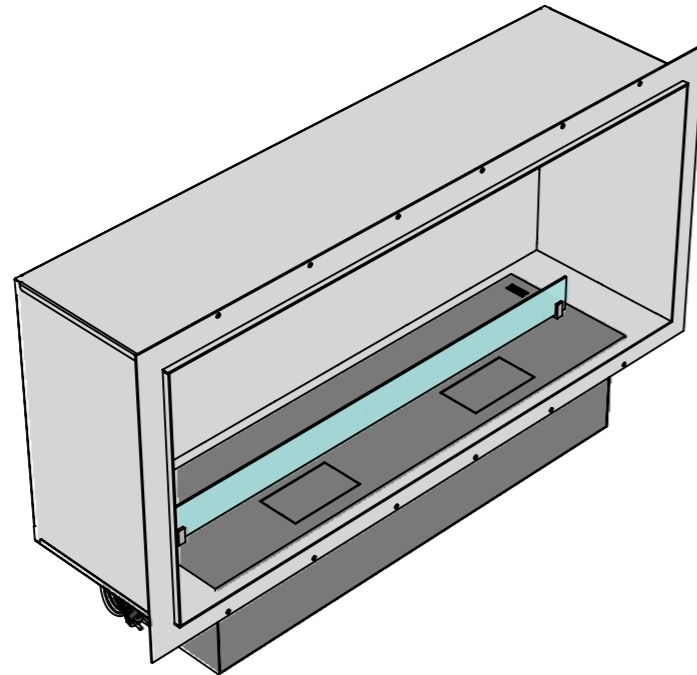

ВАРИАНТЫ ИСПОЛНЕНИЯ "ОЧАГ MS-АРТ.001 BR"

Комплектация корпуса биокамином
DALEX, DALEX Plus