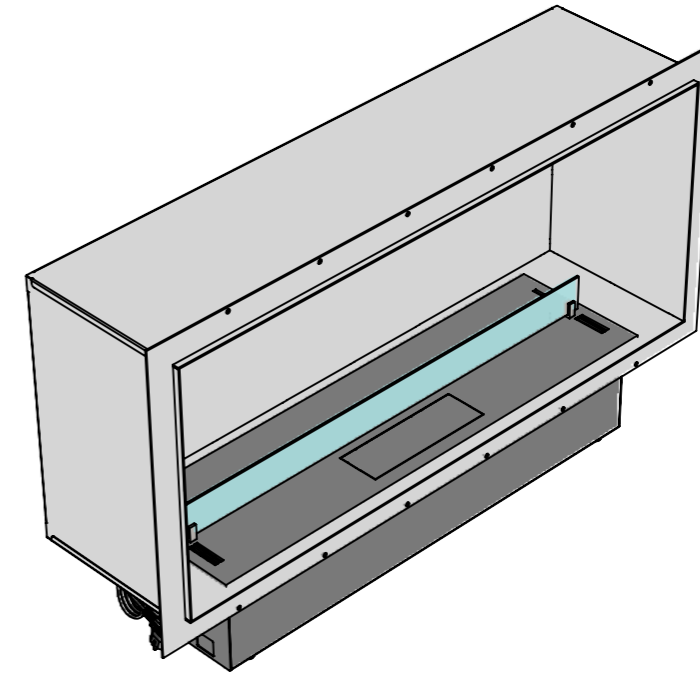

ВАРИАНТЫ ИСПОЛНЕНИЯ "ОЧАГ MS-АРТ.001 BR"

Ширина зависит от биокамина:
 - Dalex, Dalex Plus, Dalex Touch,
 Dalex Décor, Slider glass - 360мм
 - Dalex Slim - 260мм
 - Алаид Style - 230 мм

185мм, 205мм, 44мм, 135мм*

* Размер зависит от биокамина:
 - Dalex, Dalex Plus,
 Dalex Touch, Dalex Décor- 185мм;
 - Dalex Slim - 205мм.
 - Алаид Style - 44 мм
 - Slider glass - 135 мм

246мм, 146мм, 122мм, 250мм**

**Размер зависит от биокамина
 - Dalex, Dalex Plus,
 Dalex Touch, Dalex Décor - 246мм;
 - Dalex Slim - 146мм.
 - Алаид Style - 122 мм
 - Slider glass - 250 мм

A-A

Варианты биокаминов:
 - Dalex
 - Dalex Plus
 - Dalex Touch
 - Dalex Décor
 - Dalex Slim
 - Алаид Style
 - Slider glass

ВАРИАНТЫ ИСПОЛНЕНИЯ "ОЧАГ MS-АРТ.001 BR"

Комплектация корпуса биокамином
DALEX, DALEX Plus

Комплектация корпуса биокамином
DALEX Touch

Комплектация корпуса биокамином
DALEX Décor

Комплектация корпуса биокамином
DALEX Slim