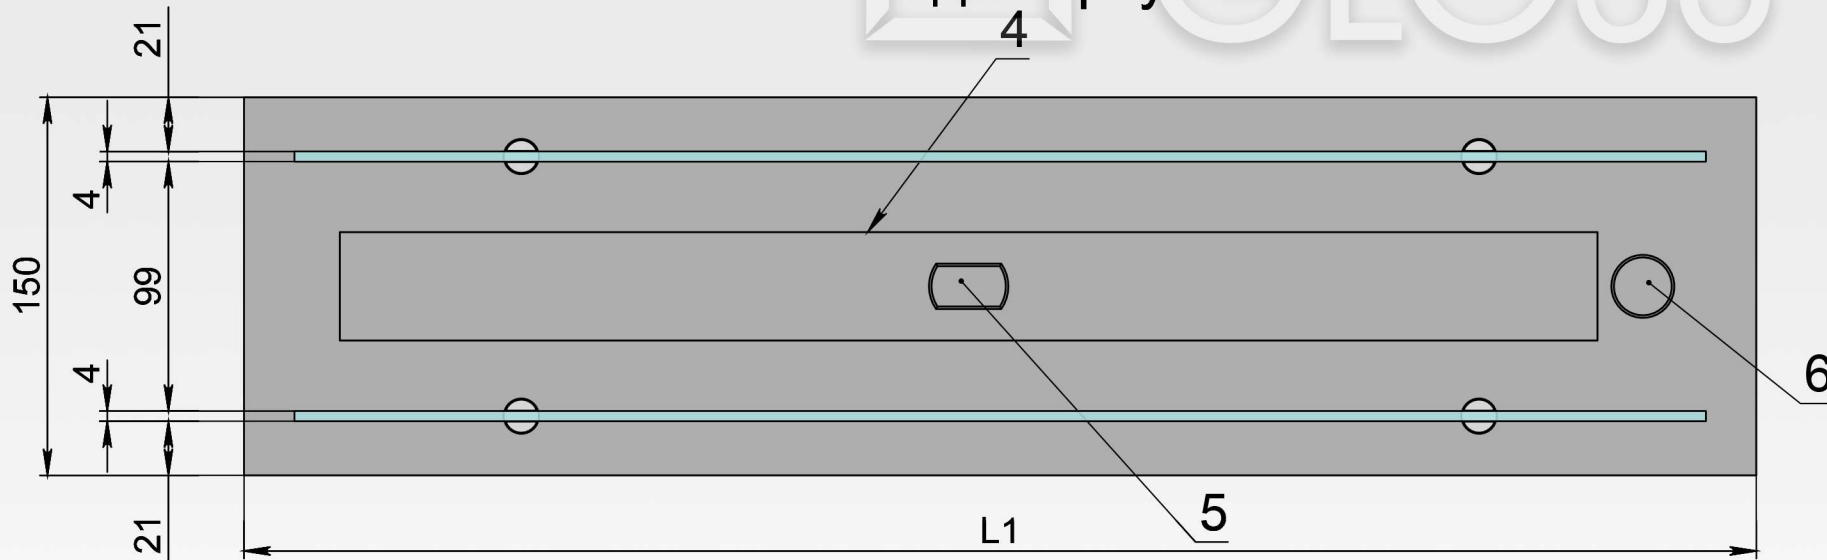

Вид спереди

Вид сбоку

Вид сверху

| Позиция | Описание |
|---------|--|
| 1 | Лицевая панель толщ. 6 мм |
| 2 | Стекло жаропрочное |
| 3 | Крепление нержавеющее полнотелое |
| 4 | Пламегаситель |
| 5 | Ручка пламегасителя |
| 6 | Место заправки и контроля уровня топлива |

| | ТБ AS-300 | ТБ AS-400 | ТБ AS-500 | ТБ AS-600 | ТБ AS-700 |
|--------|-----------|-----------|-----------|-----------|-----------|
| L1, мм | 300 | 400 | 500 | 600 | 700 |
| L2, мм | 276 | 376 | 476 | 576 | 676 |
| L3, мм | 260 | 360 | 460 | 560 | 660 |