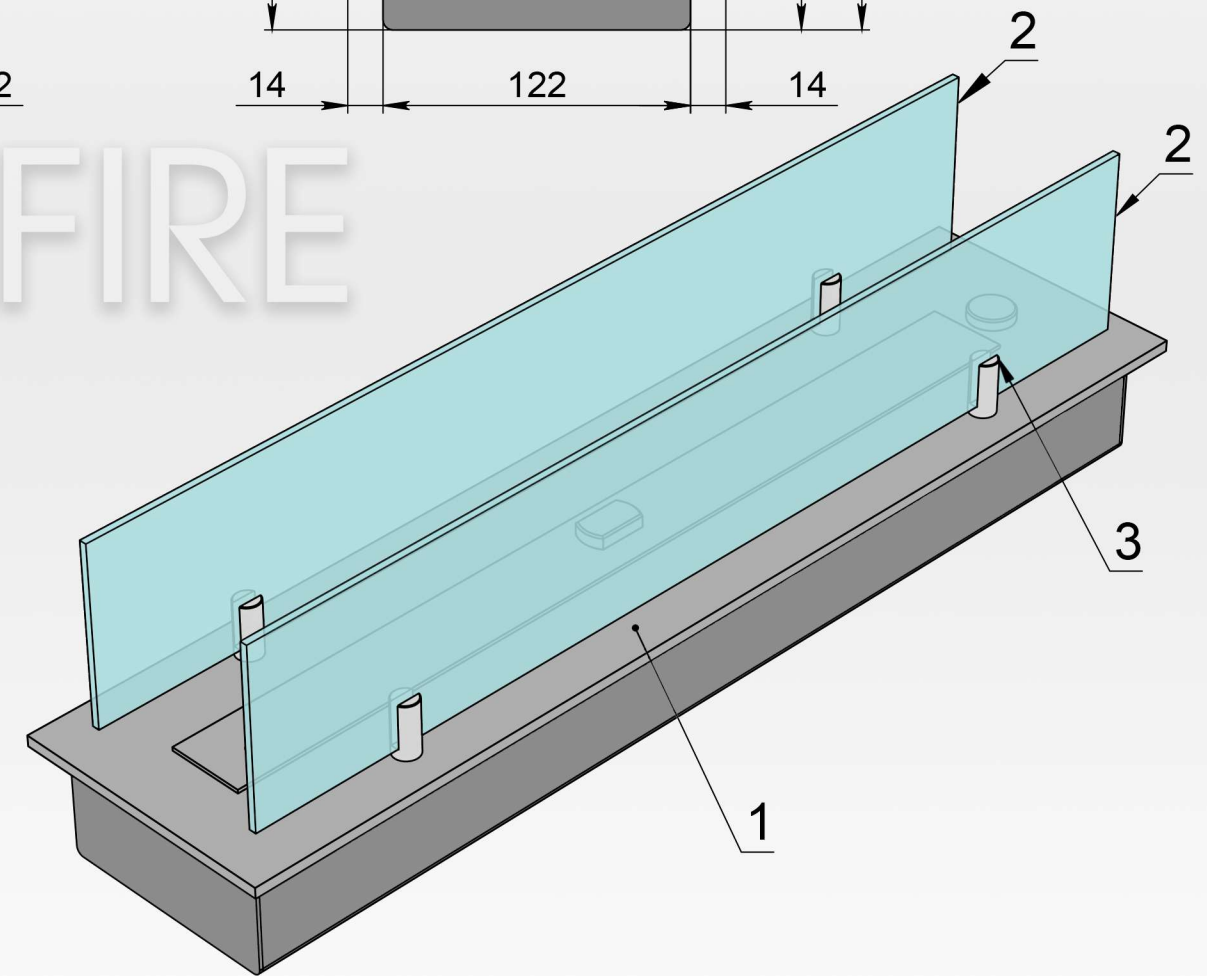

Вид спереди

Вид сбоку

Вид сверху

| Позиция | Описание |
|---------|--|
| 1 | Лицевая панель толщ. 6 мм |
| 2 | Стекло жаропрочное |
| 3 | Крепление нержавеющее полнотелое |
| 4 | Пламегаситель |
| 5 | Ручка пламегасителя |
| 6 | Место заправки и контроля уровня топлива |

| | ТБ AS-300 | ТБ AS-400 | ТБ AS-500 | ТБ AS-600 | ТБ AS-700 |
|--------|-----------|-----------|-----------|-----------|-----------|
| L1, мм | 300 | 400 | 500 | 600 | 700 |
| L2, мм | 276 | 376 | 476 | 576 | 676 |
| L3, мм | 260 | 360 | 460 | 560 | 660 |