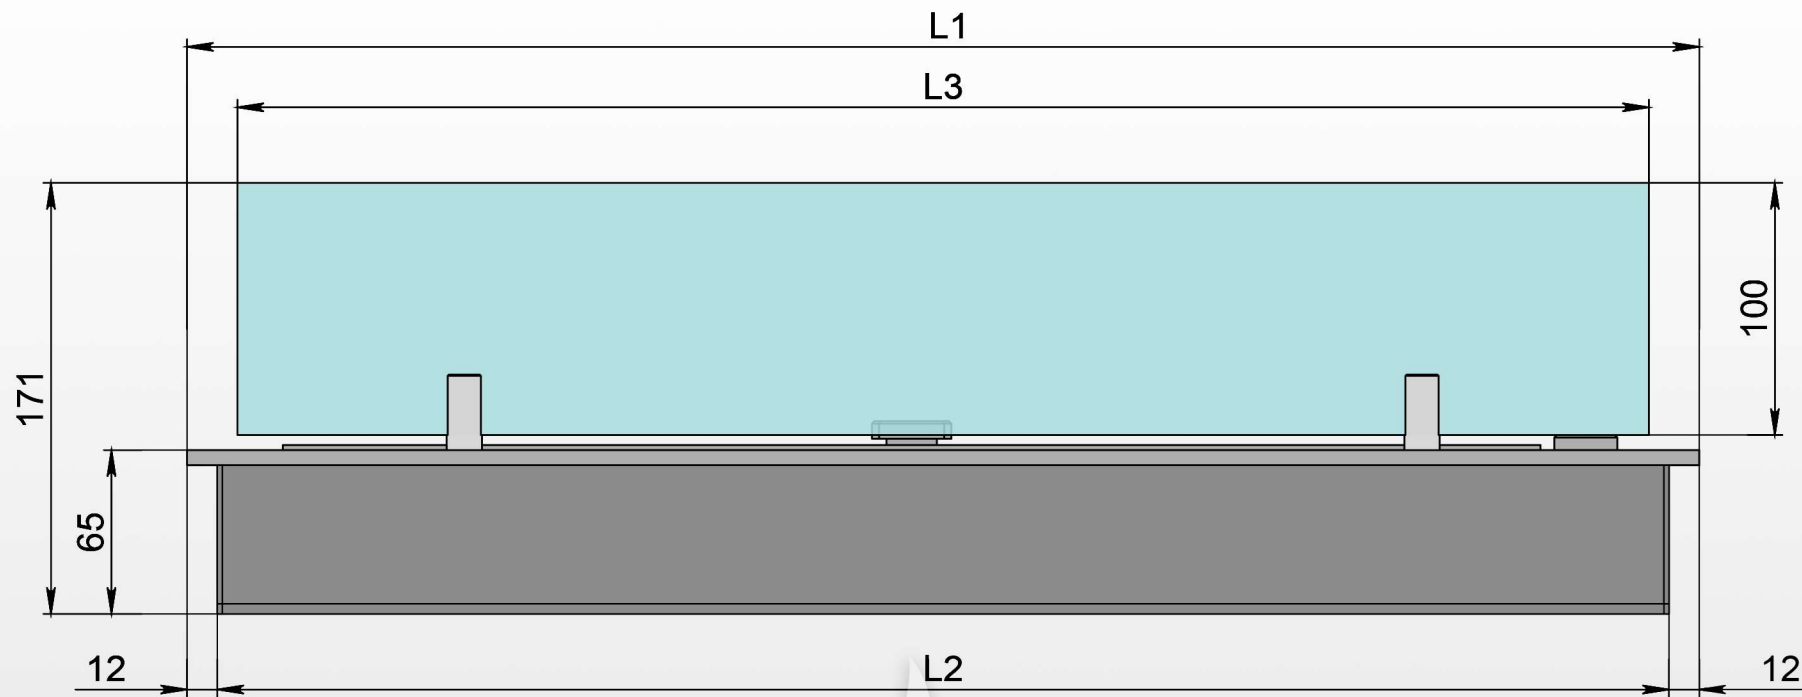

Вид спереди

Вид сбоку

Вид сверху

| Позиция | Описание |
|---------|--|
| 1 | Лицевая панель толщ. 6 мм |
| 2 | Стекло жаропрочное |
| 3 | Крепление нержавеющее полнотелое |
| 4 | Пламегаситель |
| 5 | Ручка пламегасителя |
| 6 | Место заправки и контроля уровня топлива |

| | ТБ AS-300 | ТБ AS-400 | ТБ AS-500 | ТБ AS-600 | ТБ AS-700 |
|--------|-----------|-----------|-----------|-----------|-----------|
| L1, мм | 300 | 400 | 500 | 600 | 700 |
| L2, мм | 276 | 376 | 476 | 576 | 676 |
| L3, мм | 260 | 360 | 460 | 560 | 660 |