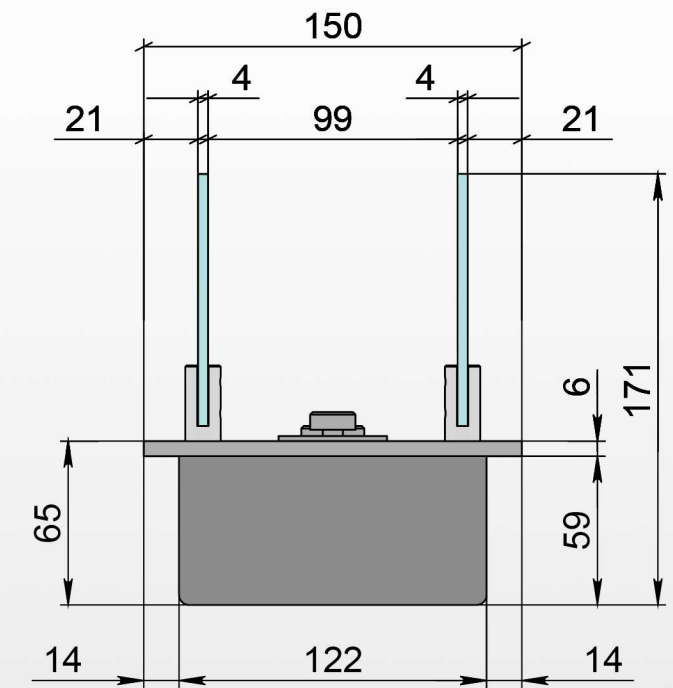

Вид спереди

Вид сбоку

Вид сверху

| Позиция | Описание |
|---------|--|
| 1 | Лицевая панель толщ. 6 мм |
| 2 | Стекло жаропрочное |
| 3 | Крепление нержавеющее полнотелое |
| 4 | Пламегаситель |
| 5 | Ручка пламегасителя |
| 6 | Место заправки и контроля уровня топлива |

| | ТБ AS-300 | ТБ AS-400 | ТБ AS-500 | ТБ AS-600 | ТБ AS-700 |
|--------|-----------|-----------|-----------|-----------|-----------|
| L1, мм | 300 | 400 | 500 | 600 | 700 |
| L2, мм | 276 | 376 | 476 | 576 | 676 |
| L3, мм | 260 | 360 | 460 | 560 | 660 |