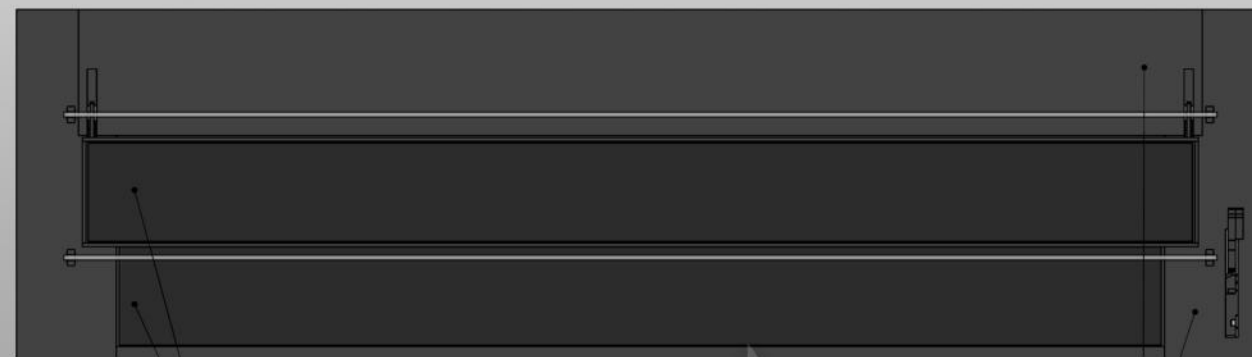

Варианты установки.  
Slider - V1

Варианты установки.  
Slider - V2

**Внимание!** Вертикальные стёкла на биокаmine обязательны. Не эксплуатируйте биокамин без двух вертикально установленных стёкол.

## ВАРИАНТЫ ИСПОЛНЕНИЯ

### Биокамин Slider V1 - пристенная модель

Жаростойкое стекло\*

Термостойкая краска