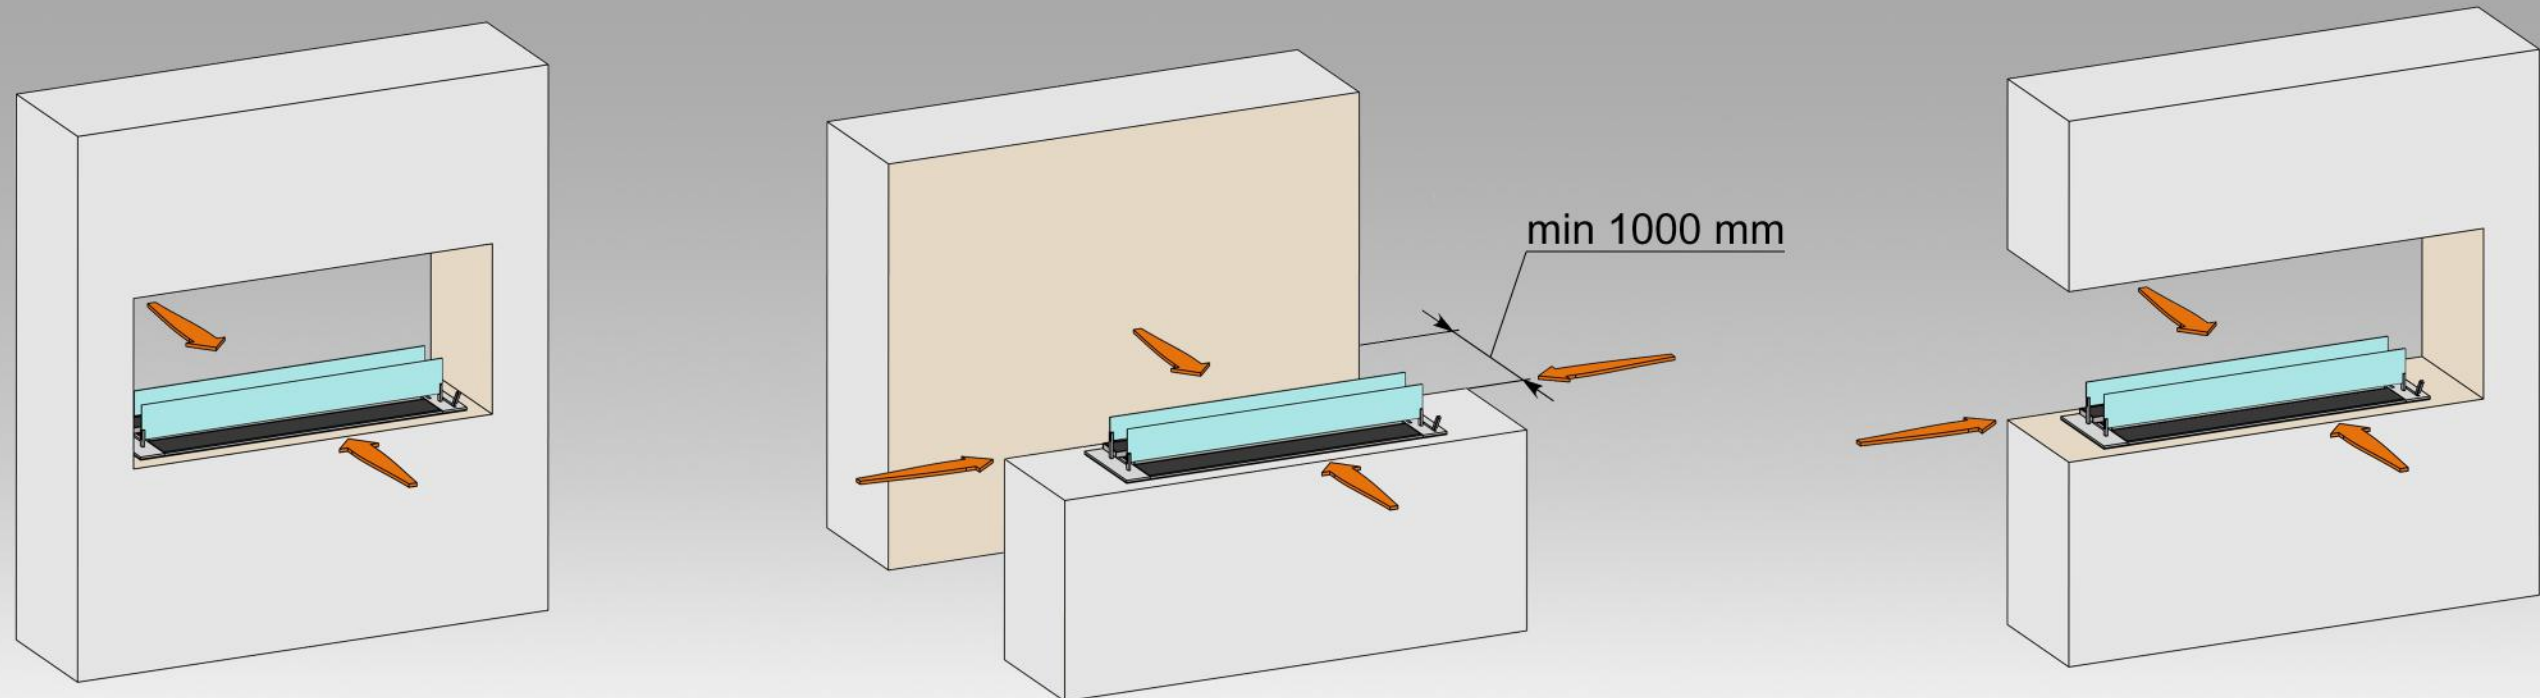

Варианты установки.  
Slider - V1

Варианты установки.  
Slider - V2

**Внимание!** Вертикальные стёкла на биокаmine обязательны. Не эксплуатируйте биокамин без двух вертикально установленных стёкол.

## ВАРИАНТЫ ИСПОЛНЕНИЯ

### Биокамин Slider V1 - пристенная модель

Жаростойкое стекло\*

Термостойкая краска