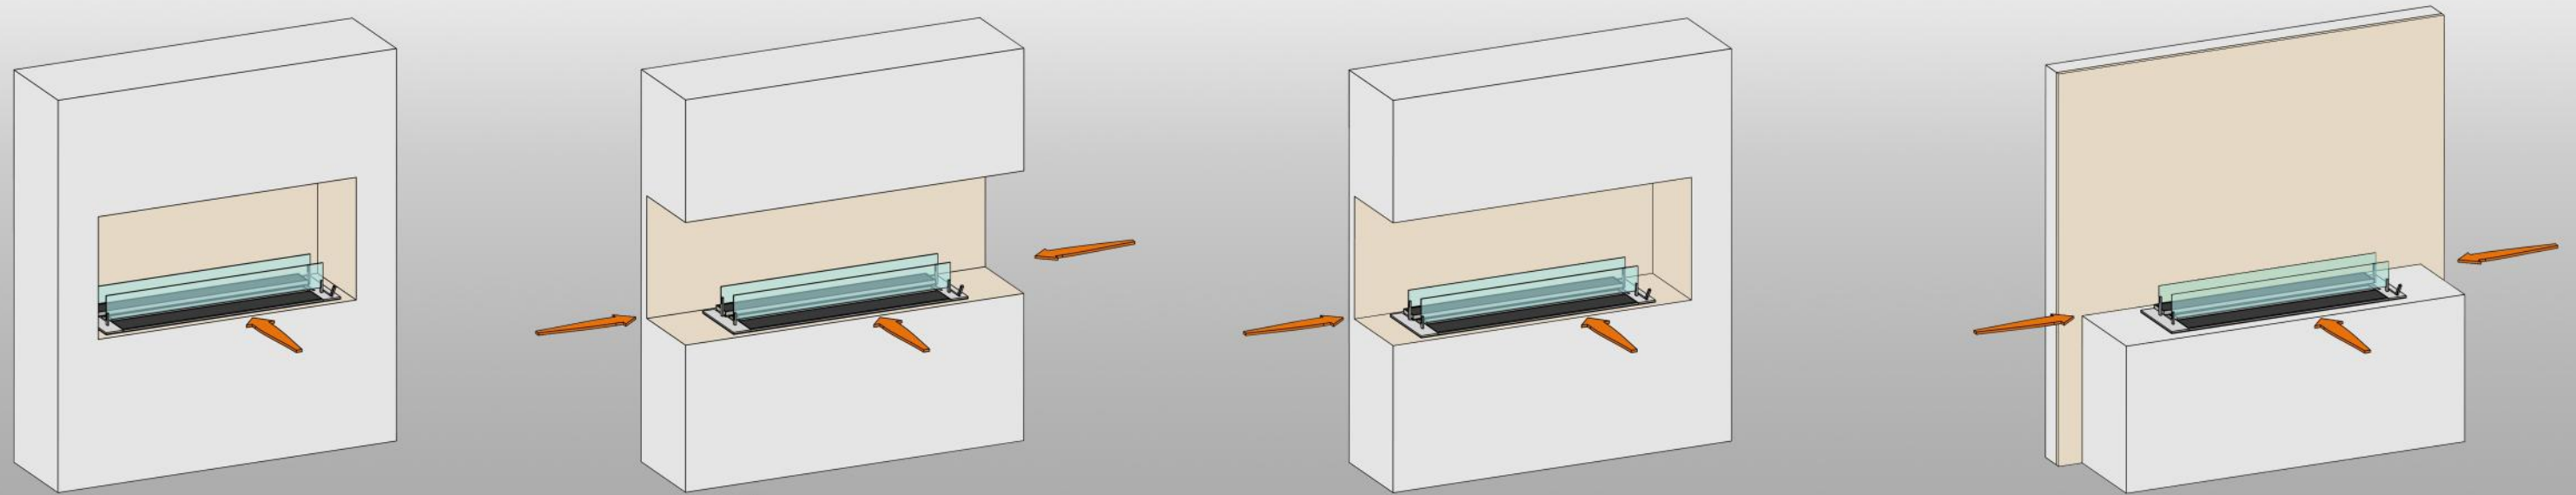

Варианты установки.  
Slider - V1

Варианты установки.  
Slider - V2

**Внимание!** Вертикальные стёкла на биокаmine обязательны. Не эксплуатируйте биокамин без двух вертикально установленных стёкол.

## ВАРИАНТЫ ИСПОЛНЕНИЯ

### Биокамин Slider V1 - пристенная модель

Жаростойкое стекло\*

Термостойкая краска