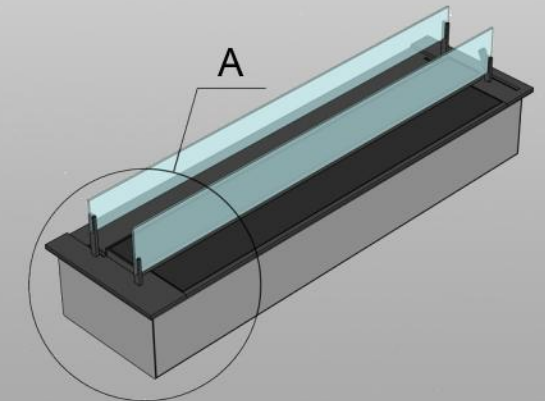

Варианты установки.
Slider - V1

Варианты установки.
Slider - V2

Внимание! Вертикальные стёкла на биокаmine обязательны. Не эксплуатируйте биокамин без двух вертикально установленных стёкол.

ВАРИАНТЫ ИСПОЛНЕНИЯ

Биокамин Slider V1 - пристенная модель

Жаростойкое стекло*

Термостойкая краска

Биокамин Slider V2 - отдельностоящая модель

Жаростойкое стекло*

Термостойкая краска

* для биокаминов серии Slider glass.

В биокаминах серии Slider - поверхность окрашена термостойкой краской.