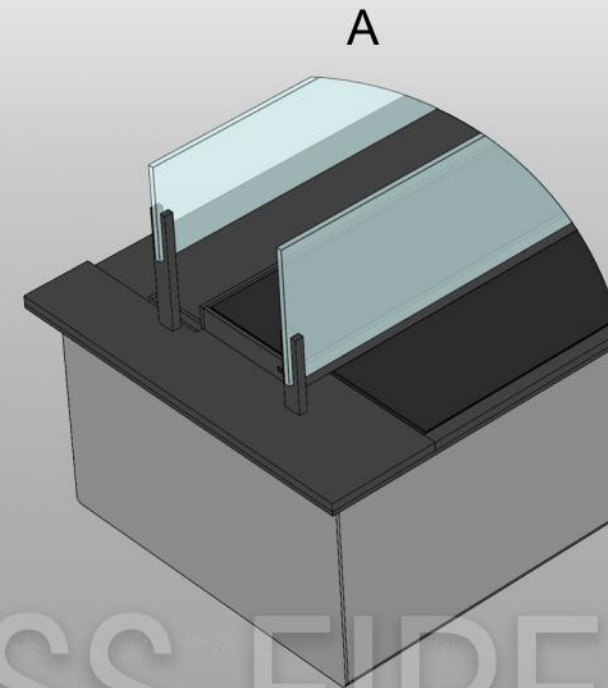

Варианты установки.
Slider - V1

Варианты установки.
Slider - V2

Внимание! Вертикальные стёкла на биокаmine обязательны. Не эксплуатируйте биокамин без двух вертикально установленных стёкол.

ВАРИАНТЫ ИСПОЛНЕНИЯ

Биокамин Slider V1 - пристенная модель

Жаростойкое стекло*

Термостойкая краска

Биокамин Slider V2 - отдельностоящая модель

Жаростойкое стекло*

Термостойкая краска

* для биокаминов серии Slider glass.

В биокаминах серии Slider - поверхность окрашена термостойкой краской.