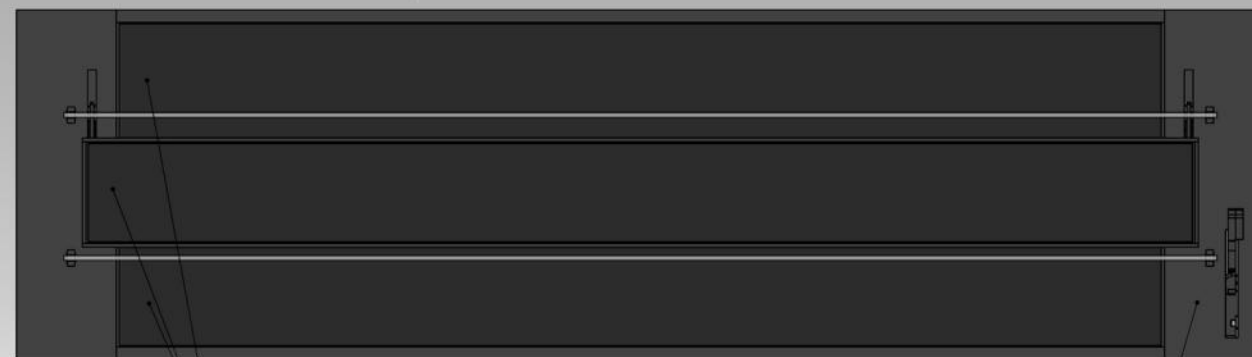

Варианты установки.
Slider - V1

Варианты установки.
Slider - V2

Внимание! Вертикальные стёкла на биокаmine обязательны. Не эксплуатируйте биокамин без двух вертикально установленных стёкол.

ВАРИАНТЫ ИСПОЛНЕНИЯ

Биокамин Slider V1 - пристенная модель

Жаростойкое стекло*

Термостойкая краска

Биокамин Slider V2 - отдельностоящая модель

Жаростойкое стекло*

Термостойкая краска

* для биокаминов серии Slider glass.

В биокаминах серии Slider - поверхность окрашена термостойкой краской.