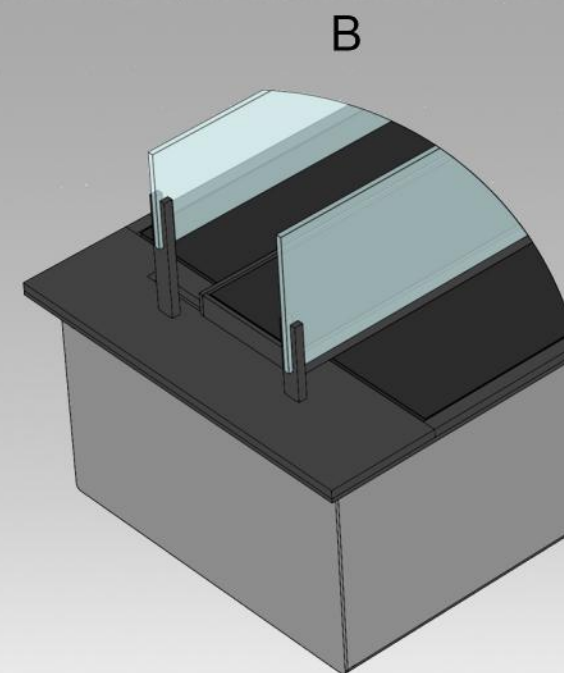

Варианты установки.
Slider - V1

Варианты установки.
Slider - V2

Внимание! Вертикальные стёкла на биокаmine обязательны. Не эксплуатируйте биокамин без двух вертикально установленных стёкол.

ВАРИАНТЫ ИСПОЛНЕНИЯ

Биокамин Slider V1 - пристенная модель

Жаростойкое стекло*

Термостойкая краска

Биокамин Slider V2 - отдельностоящая модель

Жаростойкое стекло*

Термостойкая краска

* для биокаминов серии Slider glass.

В биокаминах серии Slider - поверхность окрашена термостойкой краской.