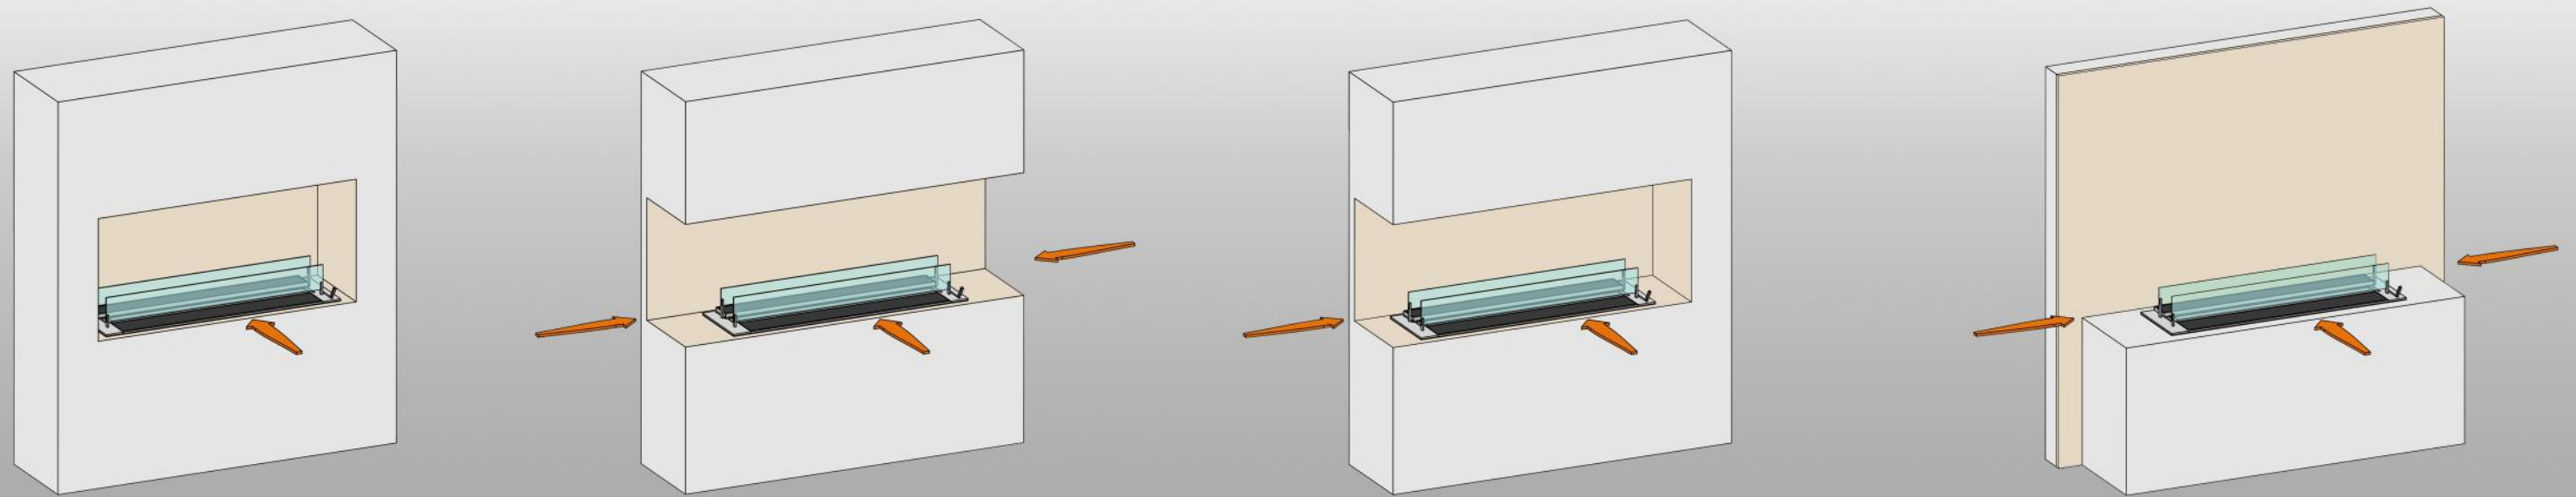

Варианты установки.
Slider - V1

Варианты установки.
Slider - V2

Внимание! Вертикальные стёкла на биокаmine обязательны. Не эксплуатируйте биокамин без двух вертикально установленных стёкол.

ВАРИАНТЫ ИСПОЛНЕНИЯ

Биокамин Slider V1 - пристенная модель

Жаростойкое стекло*

Термостойкая краска

Биокамин Slider V2 - отдельностоящая модель

Жаростойкое стекло*

Термостойкая краска

* для биокаминов серии Slider glass.

В биокаминах серии Slider - поверхность окрашена термостойкой краской.