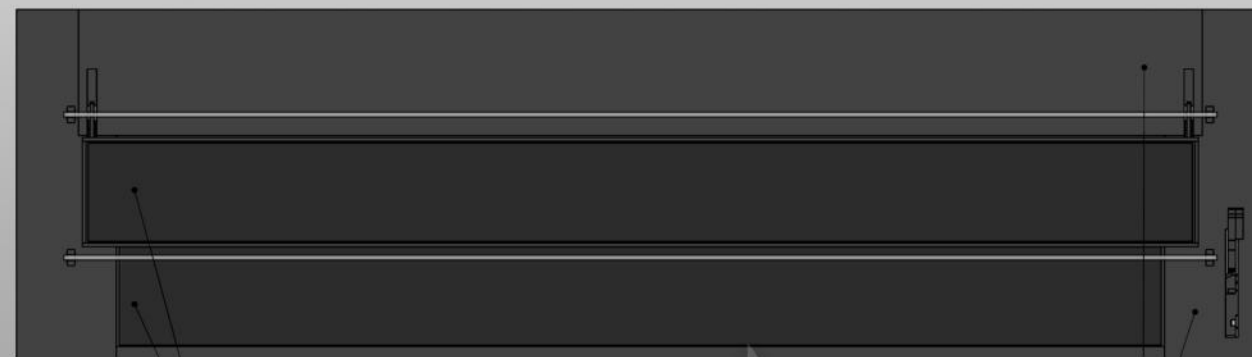

Варианты установки.
Slider - V1

Варианты установки.
Slider - V2

Внимание! Вертикальные стёкла на биокаmine обязательны. Не эксплуатируйте биокамин без двух вертикально установленных стёкол.

ВАРИАНТЫ ИСПОЛНЕНИЯ

Биокамин Slider V1 - пристенная модель

Жаростойкое стекло*

Термостойкая краска

Биокамин Slider V2 - отдельностоящая модель

Жаростойкое стекло*

Термостойкая краска

* для биокаминов серии Slider glass.

В биокаминах серии Slider - поверхность окрашена термостойкой краской.