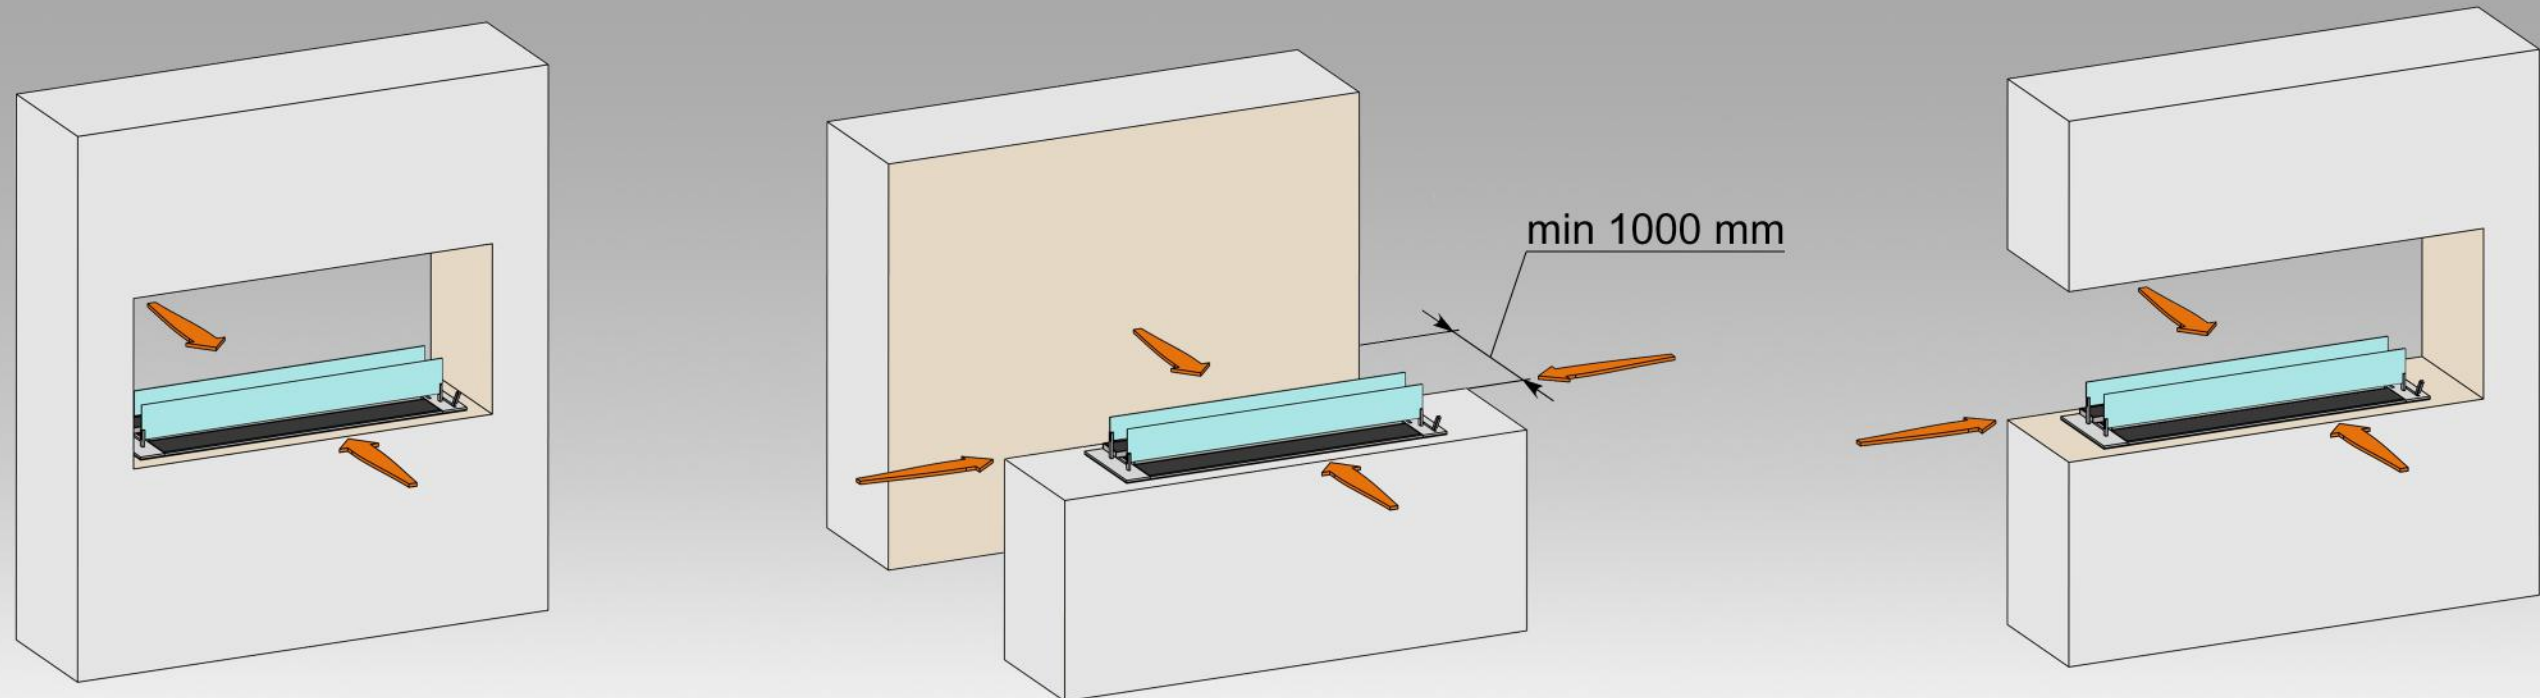

Варианты установки.
Slider - V1

Варианты установки.
Slider - V2

Внимание! Вертикальные стёкла на биокаmine обязательны. Не эксплуатируйте биокамин без двух вертикально установленных стёкол.

ВАРИАНТЫ ИСПОЛНЕНИЯ

Биокамин Slider V1 - пристенная модель

Жаростойкое стекло*

Термостойкая краска

Биокамин Slider V2 - отдельностоящая модель

Жаростойкое стекло*

Термостойкая краска

* для биокаминов серии Slider glass.

В биокаминах серии Slider - поверхность окрашена термостойкой краской.