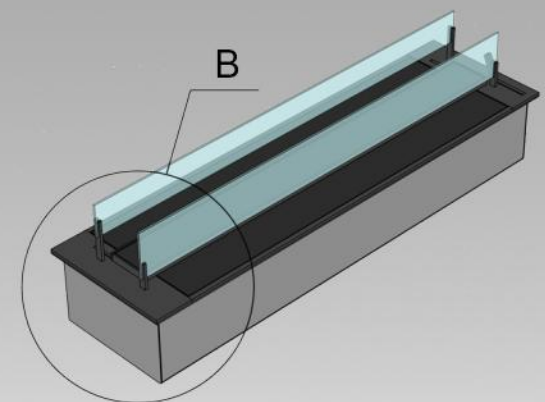

Варианты установки.
Slider - V1

Варианты установки.
Slider - V2

Внимание! Вертикальные стёкла на биокаmine обязательны. Не эксплуатируйте биокамин без двух вертикально установленных стёкол.

ВАРИАНТЫ ИСПОЛНЕНИЯ

Биокамин Slider V1 - пристенная модель

Жаростойкое стекло*

Термостойкая краска

Биокамин Slider V2 - отдельностоящая модель

Жаростойкое стекло*

Термостойкая краска

* для биокаминов серии Slider glass.

В биокаминах серии Slider - поверхность окрашена термостойкой краской.