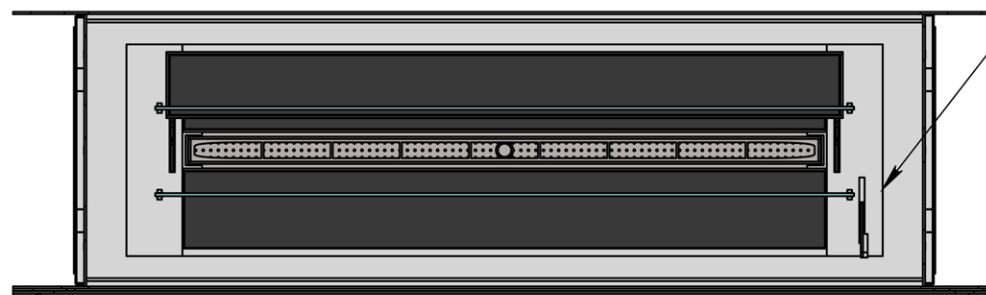

Рамка возможна:  
- многослойная чёрная;  
- многослойная нержавеющая;  
- нержавеющая.

Глубина камина зависит от вида ТБ:  
- Алайд Style - 230 мм;  
- Марапи, Катмай, Васат - 330 мм;  
- Slider - 360 мм.

\* Размер зависит от вида ТБ:  
- Алайд Style - 122 мм;  
- Марапи, Катмай, Васат - 216 мм;  
- Slider - 250 мм.

A-A

Варианты топливных блоков:  
- Алайд Style;  
- Марапи;  
- Катмай;  
- Васат;  
- Slider.