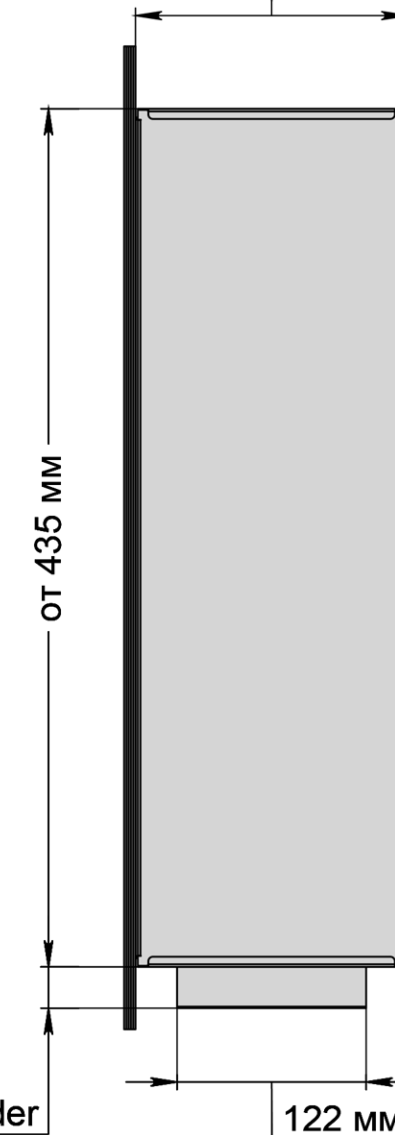

Рамка возможна:  
- многослойная чёрная;  
- многослойная нержавеющая;  
- нержавеющая.

Глубина камина зависит от вида ТБ:  
- Алайд Style - 230 мм;  
- Марапи, Катмай, Васат - 330 мм;  
- Slider - 360 мм.

\* Размер зависит от вида ТБ:  
- Алайд Style - 122 мм;  
- Марапи, Катмай, Васат - 216 мм;  
- Slider - 250 мм.

A-A

Варианты топливных блоков:  
- Алайд Style;  
- Марапи;  
- Катмай;  
- Васат;  
- Slider.