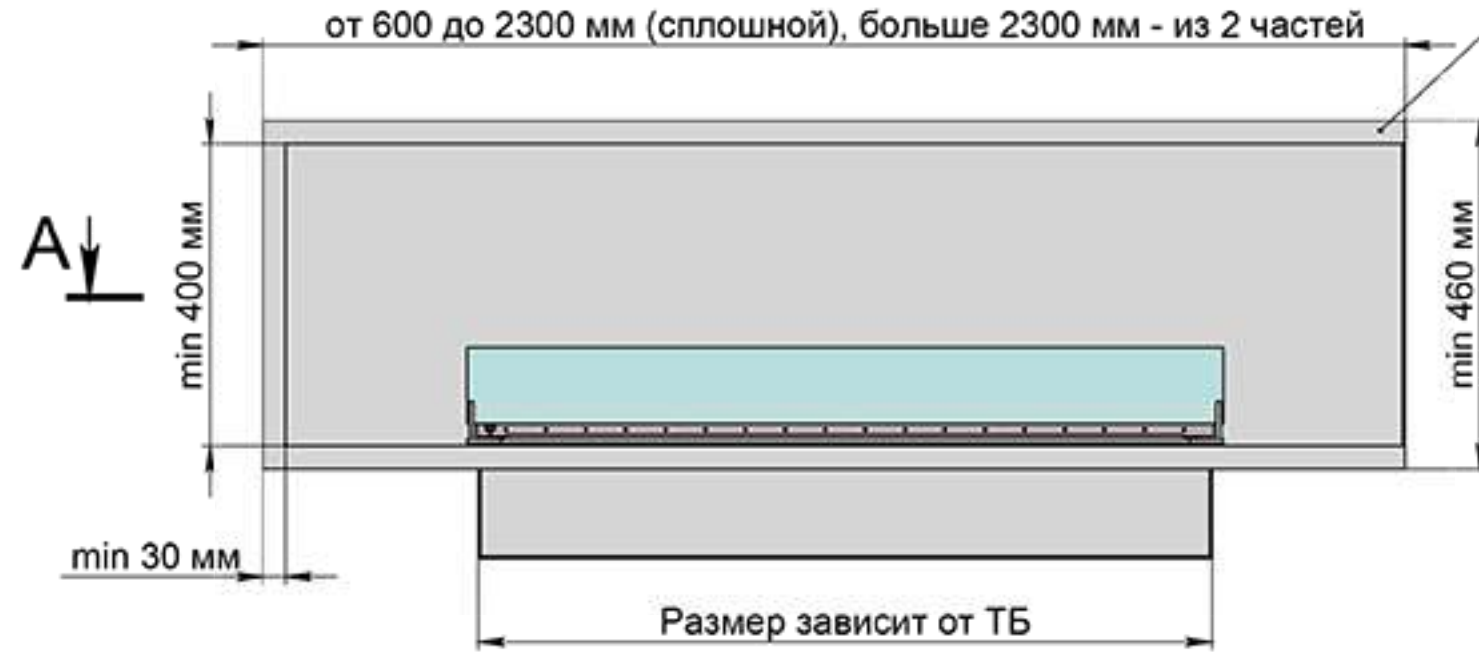

Вид спереди

- Варианты исполнения рамки:
- плоская чёрная;
 - плоская нержавеющая;
 - объёмная чёрная;
 - объёмная нержавеющая;
 - под заказ;
 - без рамки.

Вид сбоку 1

Глубина камина зависит от вида ТБ:

- Алаид - 230 мм;
- Марapi, Катмай, Васат - 330 мм;
- Слайдер - 360 мм.

134,5 мм, 56 мм, 43,5 мм*

- * Размер зависит от вида ТБ:
- Алаид - 43,5 мм;
 - Марapi, Катмай, Васат - 56 мм;
 - Слайдер - 134,5 мм.

122 мм, 216 мм, 250 мм**

- ** Размер зависит от вида ТБ:
- Алаид - 122 мм;
 - Марapi, Катмай, Васат - 216 мм;
 - Слайдер - 250 мм.