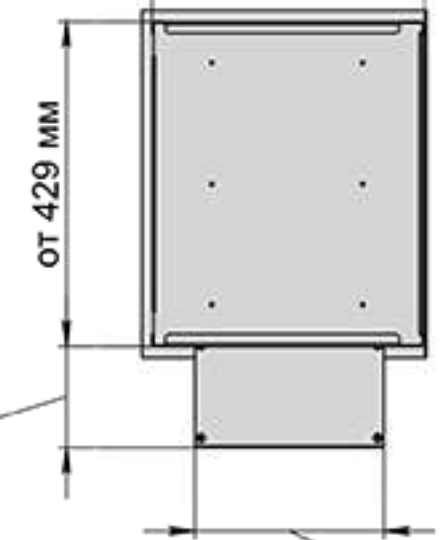

Вид спереди

- Варианты исполнения рамки:
- плоская чёрная;
 - плоская нержавеющая;
 - объёмная чёрная;
 - объёмная нержавеющая;
 - под заказ;
 - без рамки.

Вид сбоку 1

Глубина камина зависит от вида ТБ:

- Алаид - 230 мм;
- Марapi, Катмай, Васат - 330 мм;
- Слайдер - 360 мм.

134,5 мм, 56 мм, 43,5 мм*

- * Размер зависит от вида ТБ:
- Алаид - 43,5 мм;
 - Марapi, Катмай, Васат - 56 мм;
 - Слайдер - 134,5 мм.

122 мм, 216 мм, 250 мм**

- ** Размер зависит от вида ТБ:
- Алаид - 122 мм;
 - Марapi, Катмай, Васат - 216 мм;
 - Слайдер - 250 мм.