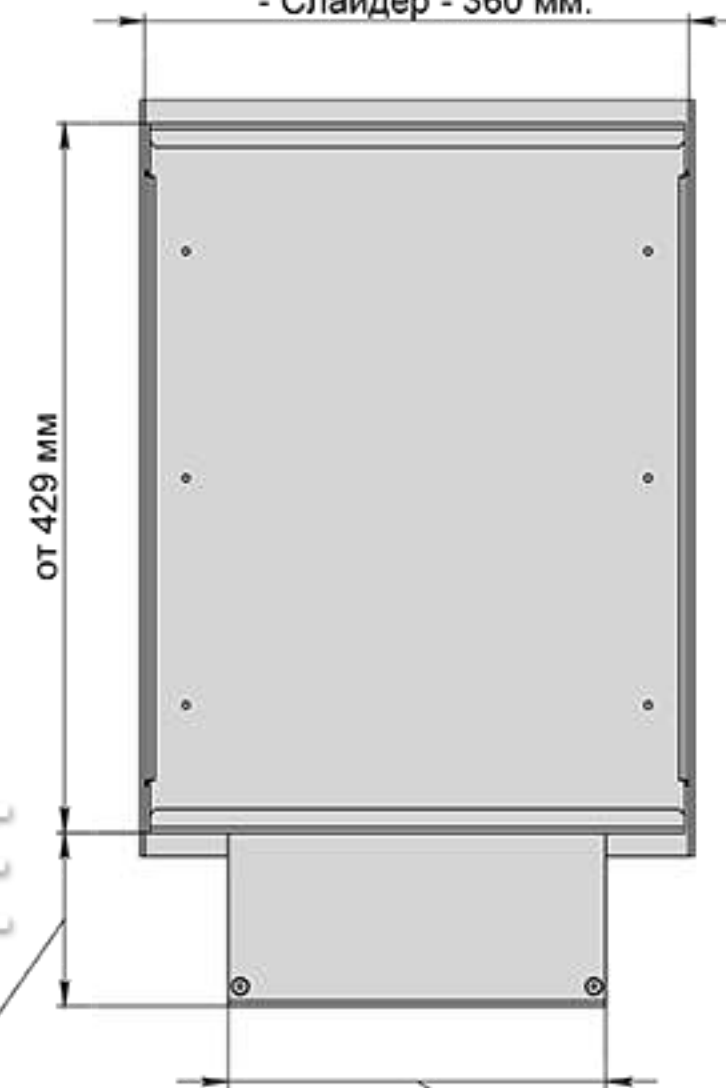

Вид спереди

- Варианты исполнения рамки:
- плоская чёрная;
  - плоская нержавеющая;
  - объёмная чёрная;
  - объёмная нержавеющая;
  - под заказ;
  - без рамки.

Вид с торца

Глубина камина зависит от вида ТБ:

- Алаид - 230 мм;
- Марипи, Катмай, Васат - 330 мм;
- Слайдер - 360 мм.

- Варианты топливных блоков:
- Алаид;
  - Марипи;
  - Катмай;
  - Васат;
  - Слайдер.

A-A (1 : 10)

- 134,5 мм, 56 мм, 43,5 мм\*
- \* Размер зависит от вида ТБ:
- Алаид - 43,5 мм;
  - Марипи, Катмай, Васат - 56 мм;
  - Слайдер - 134,5 мм.

- 122 мм, 216 мм, 250 мм\*\*
- \*\* Размер зависит от вида ТБ:
- Алаид - 122 мм;
  - Марипи, Катмай, Васат - 216 мм;
  - Слайдер - 250 мм.

Вид сверху

Встраиваемый очаг может быть:

- Двустенный;
- Одностенный.