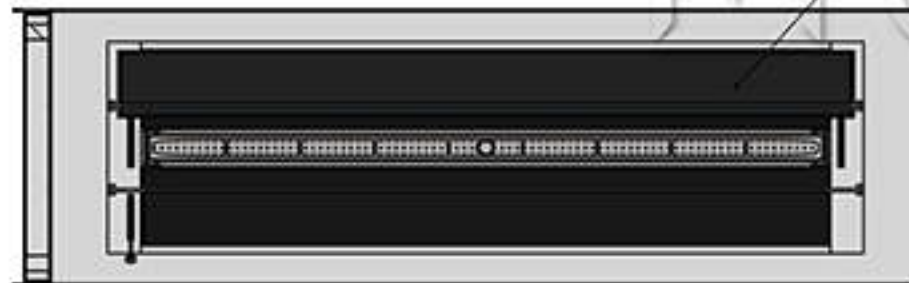

Вид спереди

- Варианты исполнения рамки:
- плоская чёрная;
  - плоская нержавеющая;
  - объёмная чёрная;
  - объёмная нержавеющая;
  - под заказ;
  - без рамки.

Вид с торца

Глубина камина зависит от вида ТБ:

- Алаид - 230 мм;
- Марипи, Катмай, Васат - 330 мм;
- Слайдер - 360 мм.

- Варианты топливных блоков:
- Алаид;
  - Марипи;
  - Катмай;
  - Васат;
  - Слайдер.

A-A (1 : 10)

- 134,5 мм, 56 мм, 43,5 мм\*
- \* Размер зависит от вида ТБ:
- Алаид - 43,5 мм;
  - Марипи, Катмай, Васат - 56 мм;
  - Слайдер - 134,5 мм.

- 122 мм, 216 мм, 250 мм\*\*
- \*\* Размер зависит от вида ТБ:
- Алаид - 122 мм;
  - Марипи, Катмай, Васат - 216 мм;
  - Слайдер - 250 мм.

Вид сверху

Встраиваемый очаг может быть:

- Двустенный;
- Одностенный.