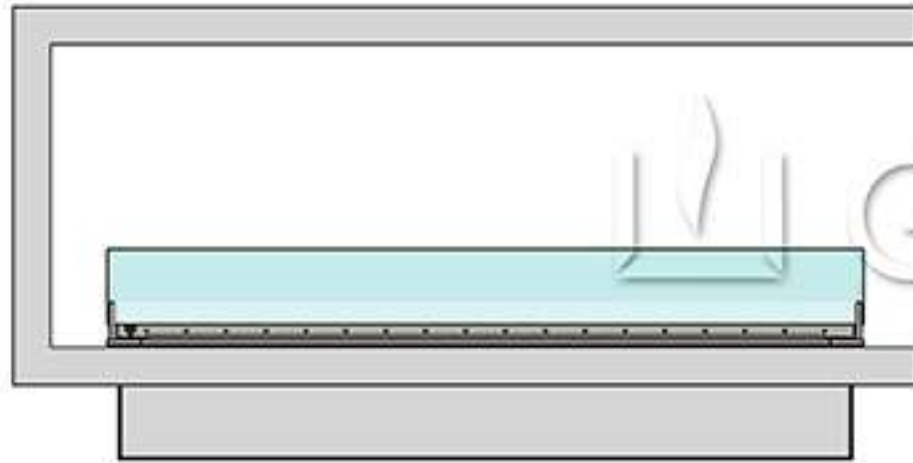

Расположение стекла на ТБ