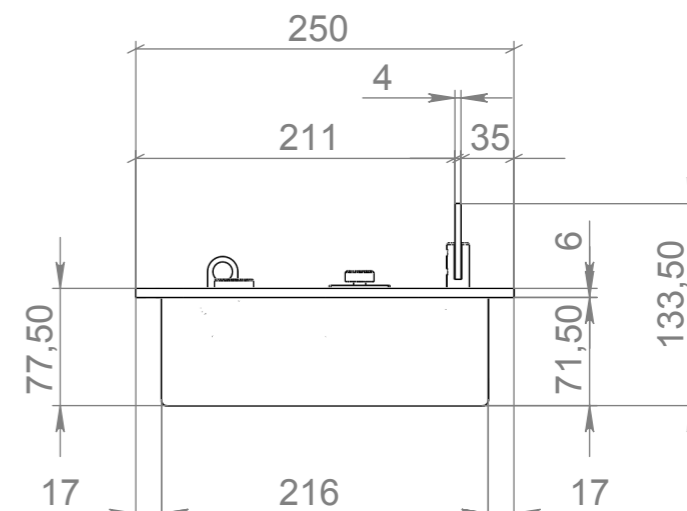

ТБ КАТМАЙ 750-250-С1

Вид спереди

Вид сбоку

Вид сверху

Позиция	Описание	Кол-во
1	Лицевая панель толщ. 6 мм	1
2	Вентиляционный корпус	1
3	Пламегаситель	1
4	Ручка пламегасителя	2
5	Место заправки и контроля уровня топлива	2
6	Ушко регулировочной задвижки	1
7	Вентиляционные отверстия	
8	Стекло жаропрочное 670x50x4	1
9	Крепление полнотелое нержавеющей	2

					ТБ КАТМАЙ 750-250 -С1			
Изм.	Лист	№ докум.	Подп.	Дата	Габаритные размеры топливного блока Катмай 750-250-С1	Лит.	Масса	Масштаб
Разраб.								
Пров.								
Т. контр.								
Н. контр.					Вид сверху, вид спереди, вид сбоку, изометрия, таблица	Лист 1		Листов 1
Утв.						GLOSS FIRE		