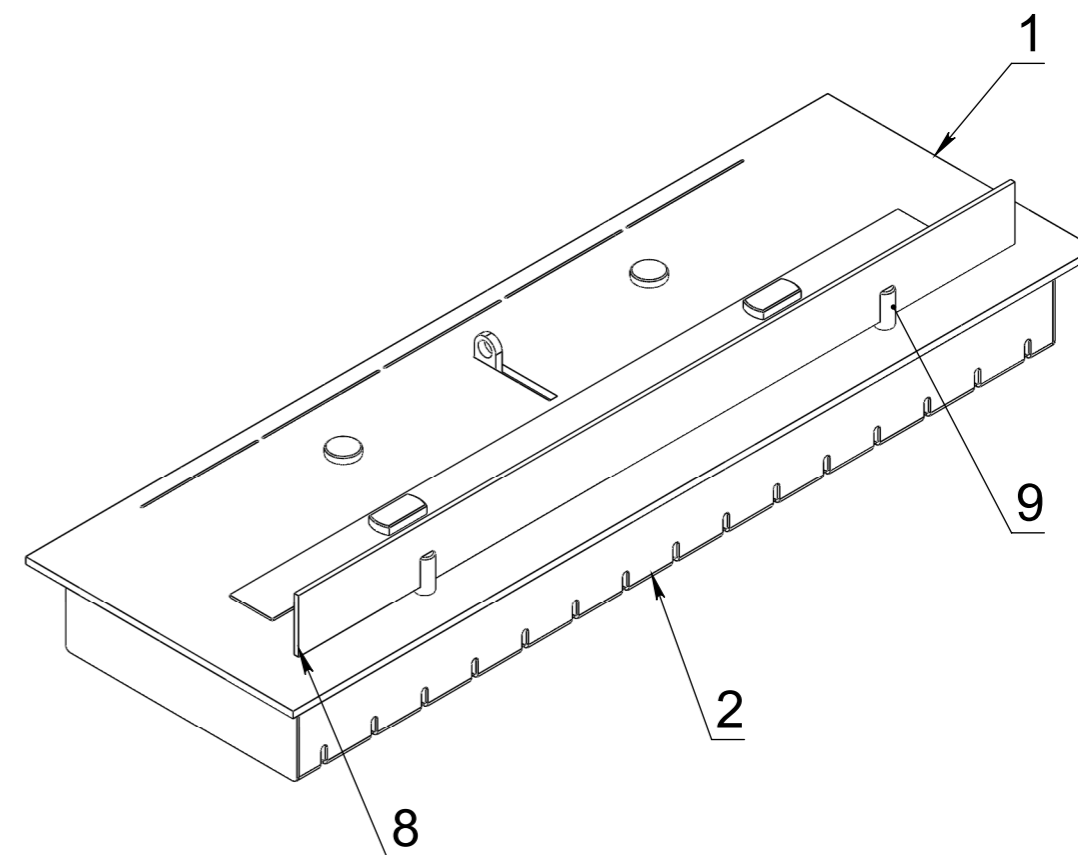

ТБ КАТМАЙ 750-250-С1

Вид спереди

Вид сбоку

Вид сверху

Позиция	Описание	Кол-во
1	Лицевая панель толщ. 6 мм	1
2	Вентиляционный корпус	1
3	Пламегаситель	1
4	Ручка пламегасителя	2
5	Место заправки и контроля уровня топлива	2
6	Ушко регулировочной задвижки	1
7	Вентиляционные отверстия	
8	Стекло жаропрочное 670x50x4	1
9	Крепление полнотелое нержавеющей	2

					ТБ КАТМАЙ 750-250 -С1			
Изм.	Лист	№ докум.	Подп.	Дата	Габаритные размеры топливного блока Катмай 750-250-С1	Лит.	Масса	Масштаб
Разраб.								
Пров.								
Т. контр.								
Н. контр.					Вид сверху, вид спереди, вид сбоку, изометрия, таблица	Лист 1		Листов 1
Утв.						GLOSS FIRE		