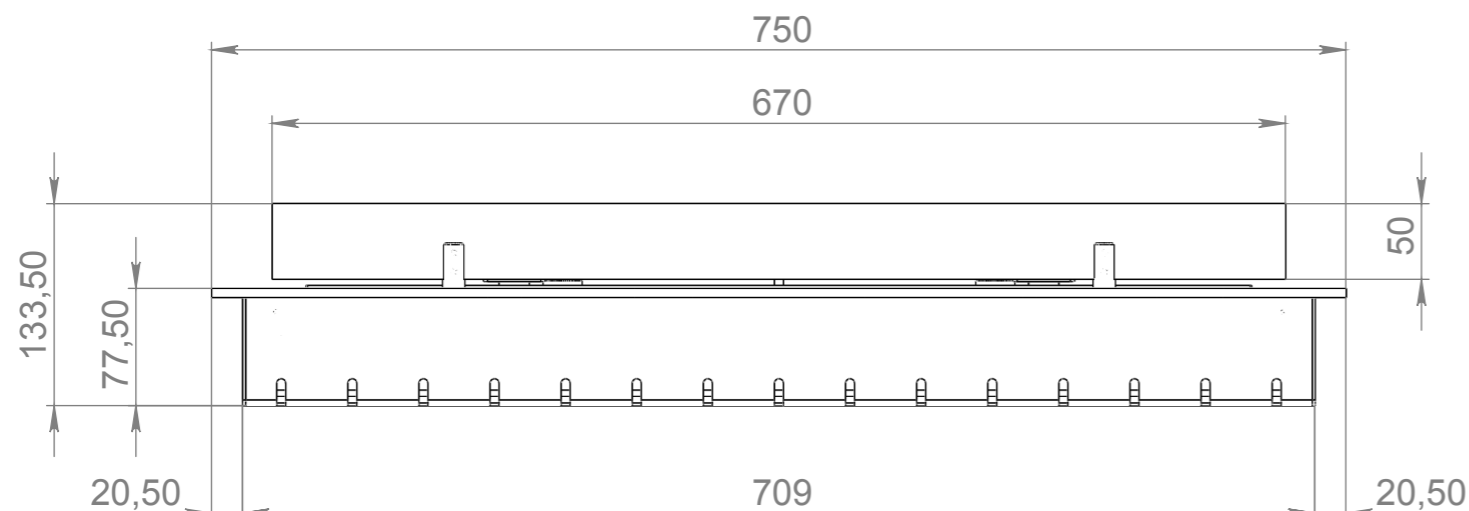

ТБ КАТМАЙ 750-250-С1

Вид спереди

Вид сбоку

Вид сверху

Позиция	Описание	Кол-во
1	Лицевая панель толщ. 6 мм	1
2	Вентиляционный корпус	1
3	Пламегаситель	1
4	Ручка пламегасителя	2
5	Место заправки и контроля уровня топлива	2
6	Ушко регулировочной задвижки	1
7	Вентиляционные отверстия	
8	Стекло жаропрочное 670x50x4	1
9	Крепление полнотелое нержавеющей	2

					ТБ КАТМАЙ 750-250 -С1			
Изм.	Лист	№ докум.	Подп.	Дата	Габаритные размеры топливного блока Катмай 750-250-С1	Лит.	Масса	Масштаб
Разраб.								
Пров.								
Т. контр.								
Н. контр.					Вид сверху, вид спереди, вид сбоку, изометрия, таблица	Лист 1		Листов 1
Утв.						GLOSS FIRE		