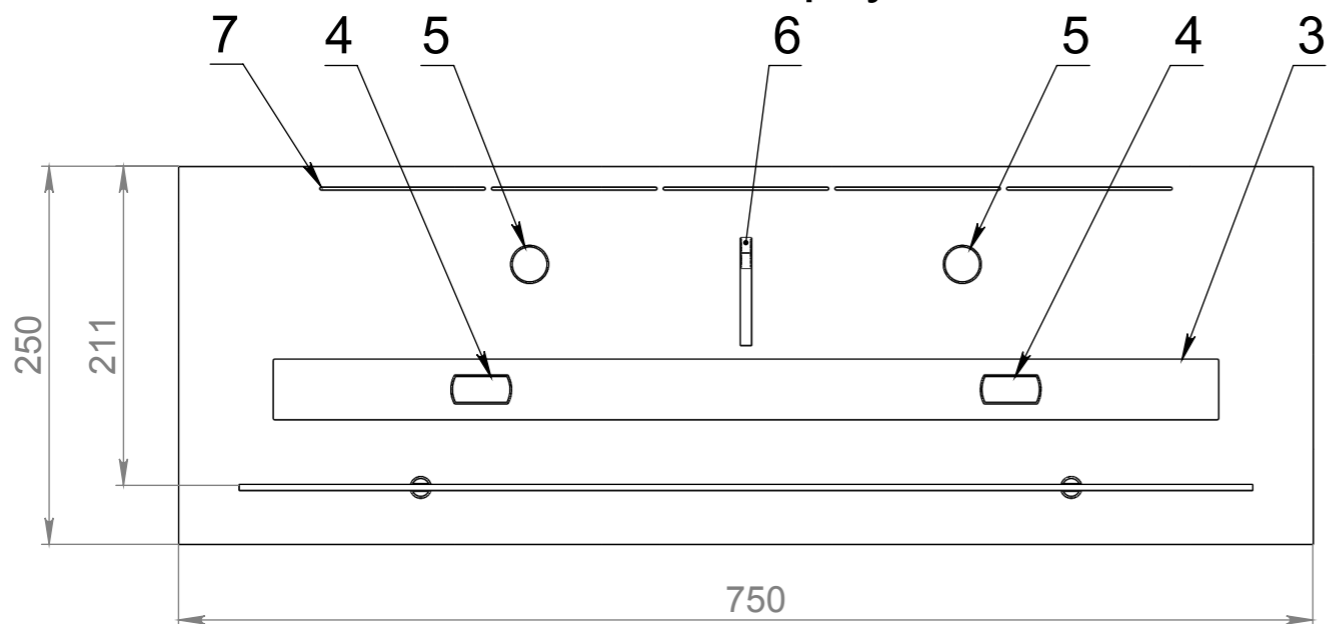

ТБ КАТМАЙ 750-250-С1

Вид спереди

Вид сбоку

Вид сверху

Позиция	Описание	Кол-во
1	Лицевая панель толщ. 6 мм	1
2	Вентиляционный корпус	1
3	Пламегаситель	1
4	Ручка пламегасителя	2
5	Место заправки и контроля уровня топлива	2
6	Ушко регулировочной задвижки	1
7	Вентиляционные отверстия	
8	Стекло жаропрочное 670x50x4	1
9	Крепление полнотелое нержавеющей	2

					ТБ КАТМАЙ 750-250 -С1			
Изм.	Лист	№ докум.	Подп.	Дата	Габаритные размеры топливного блока Катмай 750-250-С1	Лит.	Масса	Масштаб
Разраб.								
Пров.								
Т. контр.								
Н. контр.					Вид сверху, вид спереди, вид сбоку, изометрия, таблица	Лист 1		Листов 1
Утв.						GLOSS FIRE		