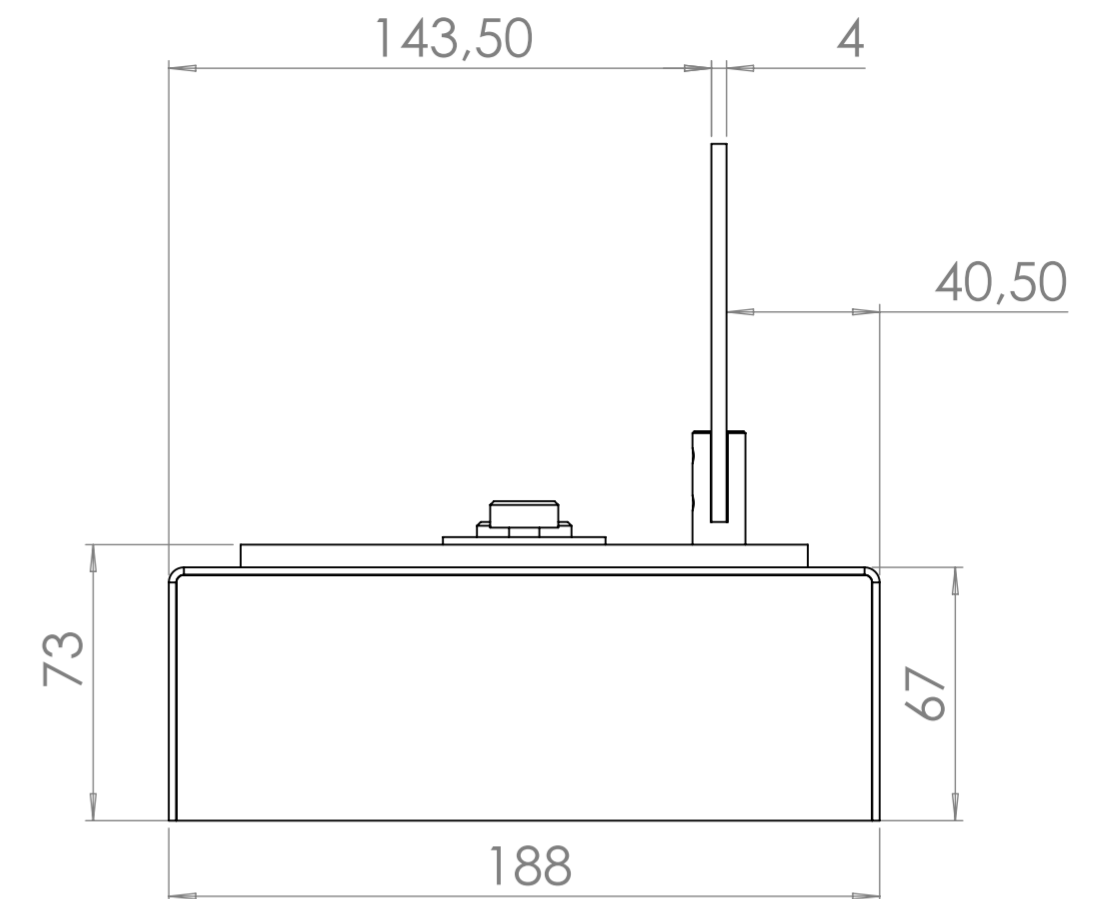

Топливный блок Алаид Style 300-К-С1

Вид спереди

Вид с торца

Вид сверху

Позиция	Описание	Кол-во
1	Окрашенный металлический корпус	1
2	Топливный блок Алаид Style 300-150	1
3	Стекло жаропрочное 260x100x4	1
4	Крепление нержавеющее полнотелое	2

Изм. № подл. Подп. и дата
 Взам. инв. № Инв. № дубл. Подп. и дата

Изм.	Лист	№ докум.	Подп.	Дата

Габариты АЛАИД STYLE 300-К-С1

Лист
1