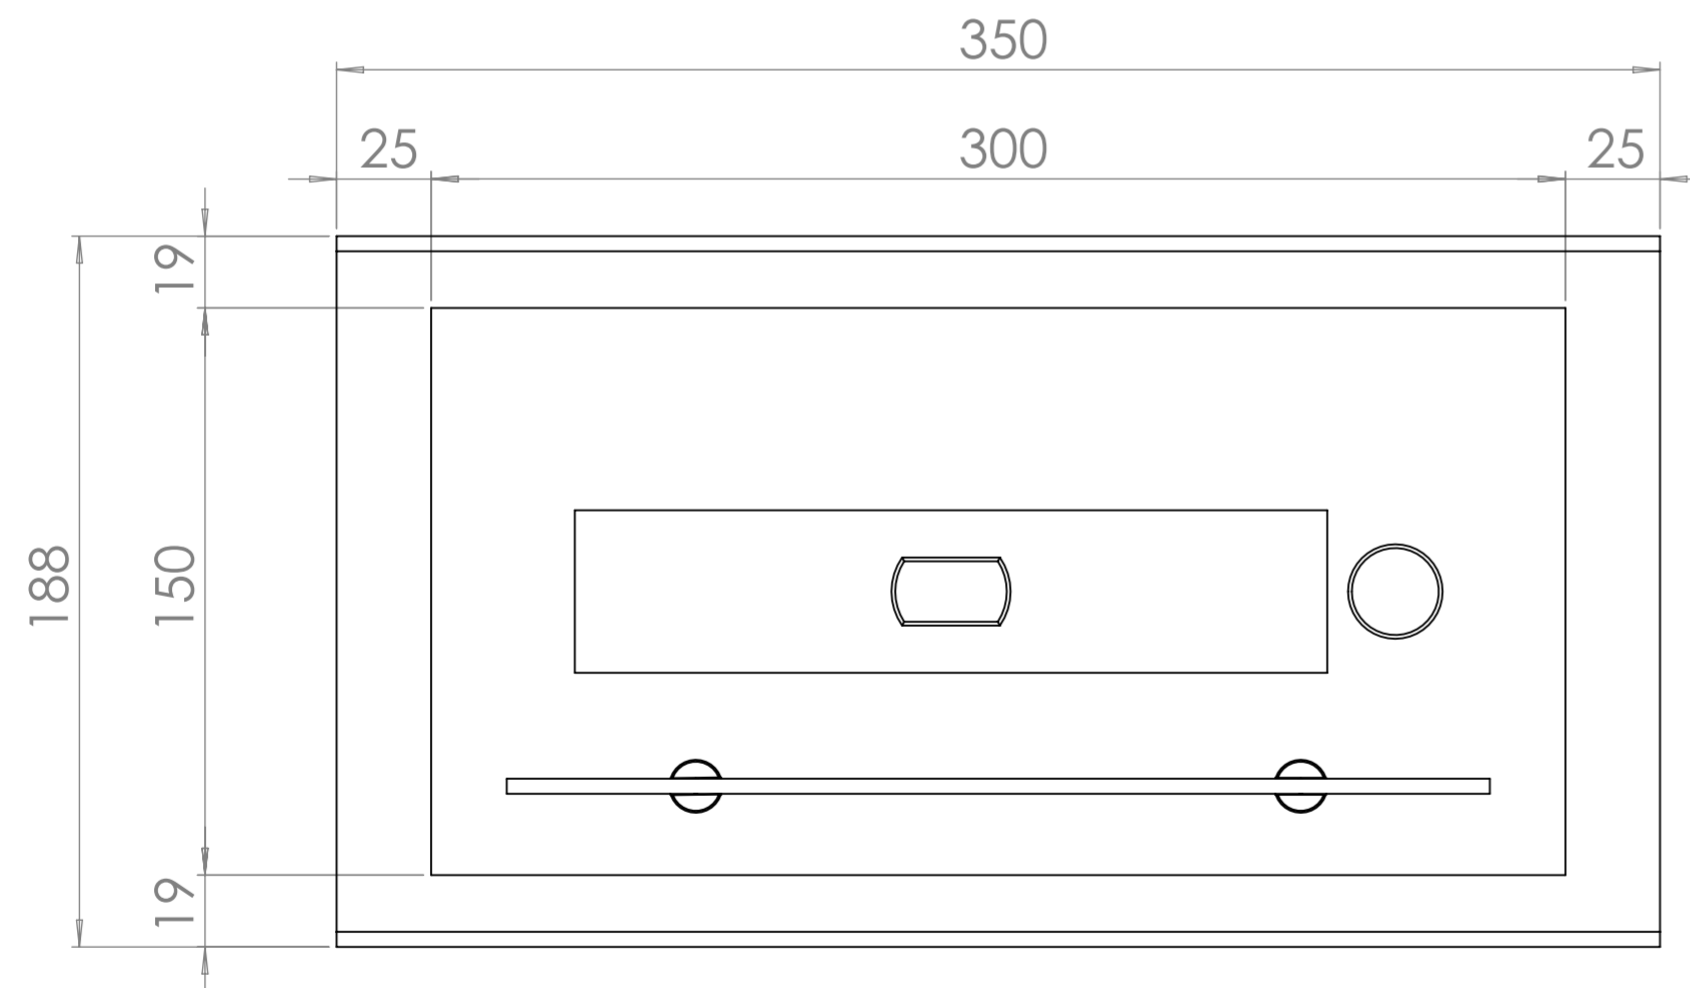

Топливный блок Алаид Style 300-К-С1

Вид спереди

Вид с торца

Вид сверху

Позиция	Описание	Кол-во
1	Окрашенный металлический корпус	1
2	Топливный блок Алаид Style 300-150	1
3	Стекло жаропрочное 260x100x4	1
4	Крепление нержавеющее полнотелое	2

Изм. № подл. Подп. и дата
 Взам. инв. № Инв. № дубл. Подп. и дата

Изм.	Лист	№ докум.	Подп.	Дата

Габариты АЛАИД STYLE 300-К-С1

Лист
1