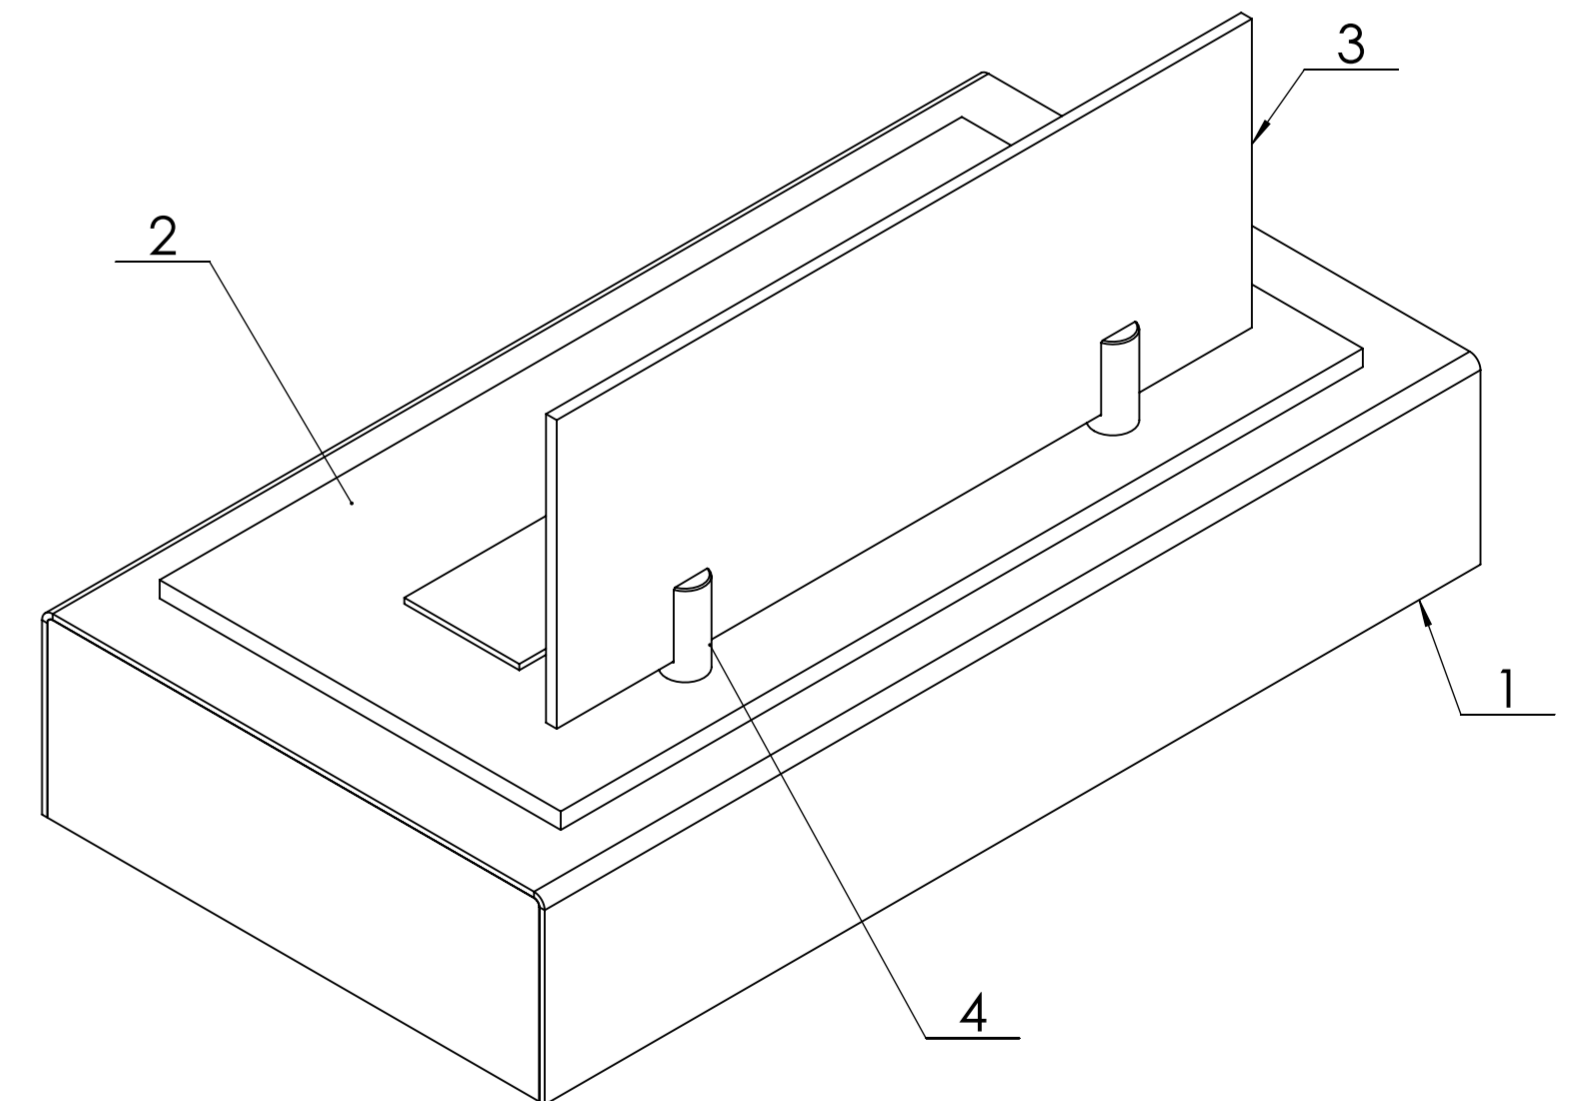

Топливный блок Алаид Style 300-К-С1

Вид спереди

Вид с торца

Вид сверху

Позиция	Описание	Кол-во
1	Окрашенный металлический корпус	1
2	Топливный блок Алаид Style 300-150	1
3	Стекло жаропрочное 260x100x4	1
4	Крепление нержавеющее полнотелое	2