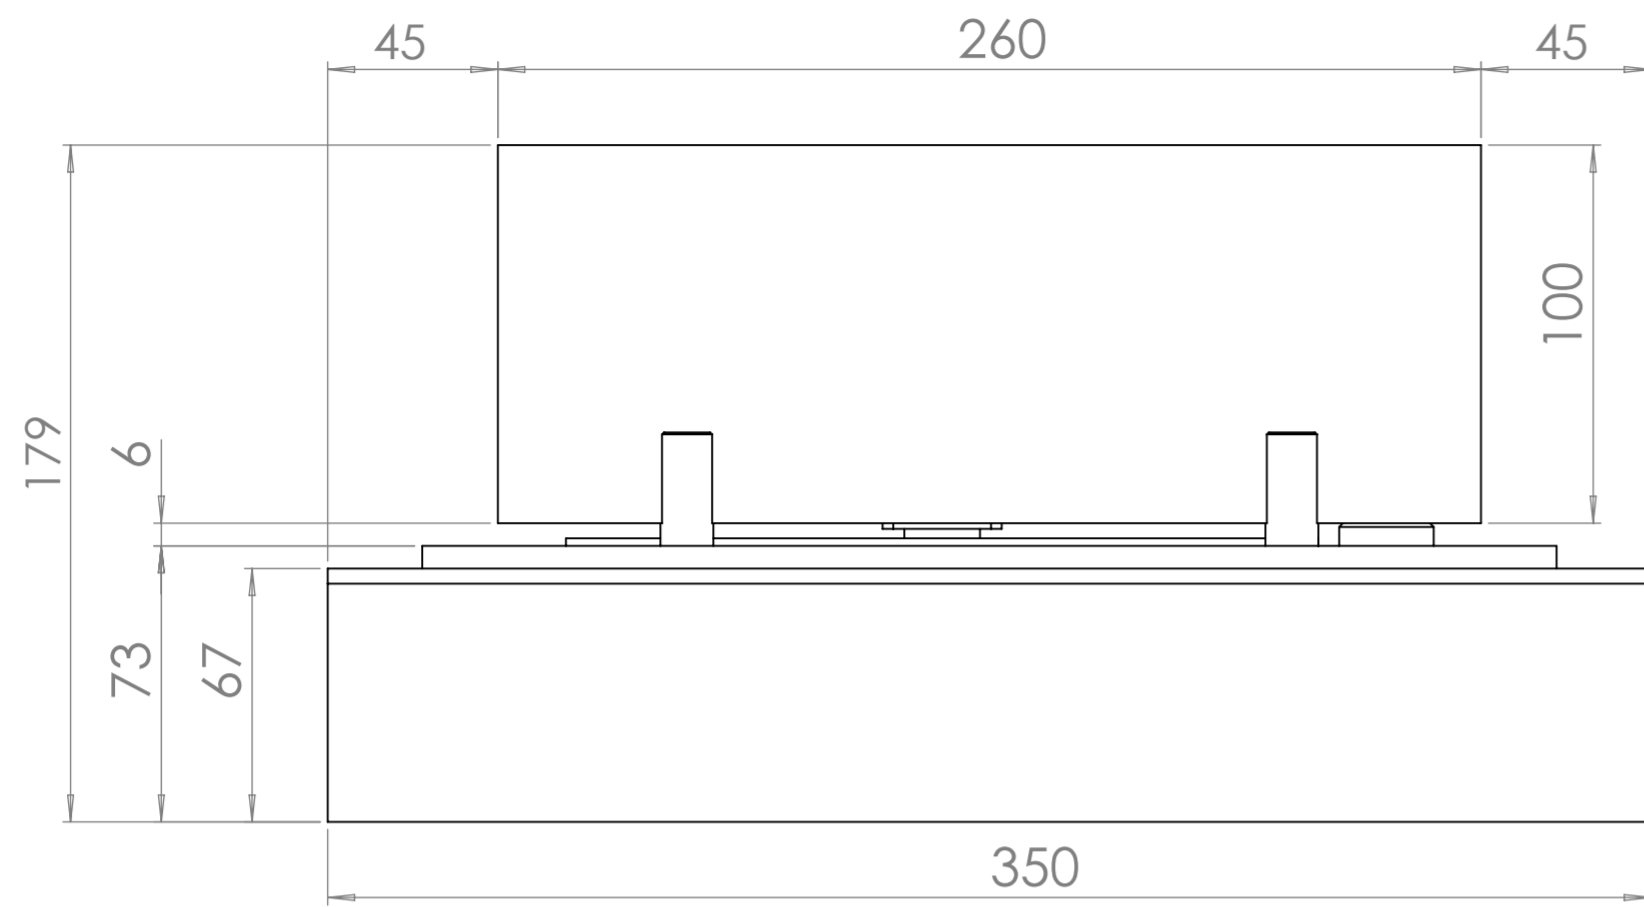

Топливный блок Алаид Style 300-К-С1

Вид спереди

Вид с торца

Вид сверху

Позиция	Описание	Кол-во
1	Окрашенный металлический корпус	1
2	Топливный блок Алаид Style 300-150	1
3	Стекло жаропрочное 260x100x4	1
4	Крепление нержавеющее полнотелое	2

Изм. № подл. Подп. и дата
 Взам. инв. № Инв. № дубл. Подп. и дата

Изм.	Лист	№ докум.	Подп.	Дата

Габариты АЛАИД STYLE 300-К-С1

Лист
1